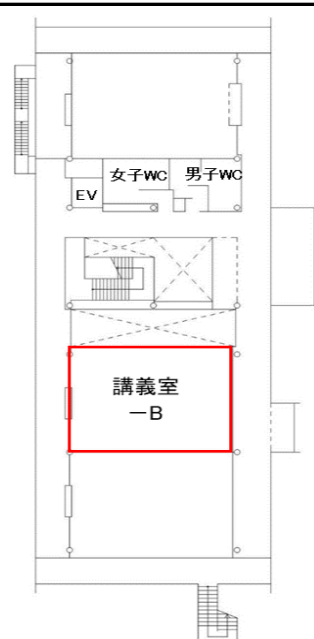

貸付可能施設詳細資料

国立大学法人鹿児島大学

教育学部

講義室-B

教育学部第二講義棟 3階

《位置図》

《建物外観》

施設概要

- ・定員 71人
- ・面積 91㎡
- ・利用可能時間 全曜日 9時～17時

・什器類

| | | |
|---------|-----|-----|
| 机(3人掛け) | 24台 | 可動式 |
| 椅子 | 71脚 | 可動式 |
| 教壇 | 1台 | 可動式 |

・設置設備

| | |
|---------------|--------------|
| 冷暖房設備 | 単独温度調整不可 |
| 黒板 | 固定式 |
| プロジェクター・スクリーン | 固定式 |
| 出力装置(再生) | ビデオ/DVD/BD |
| 音響設備 | ハンドマイク、ピンマイク |
| | |
| | |
| | |

・利用料金(光熱水費込)

半日(4時間) 4,900円

・特記事項

《建物内位置図》

3階

《内観》