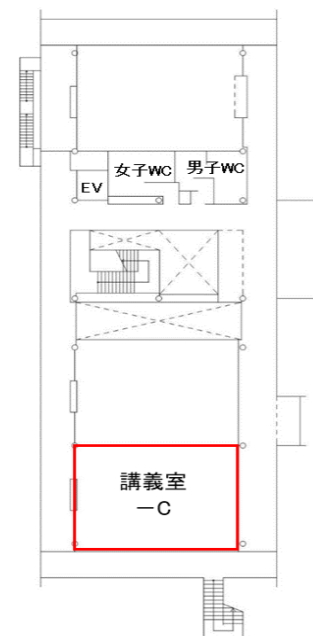

貸付可能施設詳細資料

国立大学法人鹿児島大学

教育学部

講義室-C

教育学部第二講義棟 3階

《位置図》

《建物外観》

施設概要

- ・定員 81人
- ・面積 91㎡
- ・利用可能時間 全曜日 9時～17時

・什器類

机(1人掛け)	30台	可動式
机(3人掛け)	17台	可動式
椅子	81脚	可動式
教壇	1台	可動式

・設置設備

冷暖房設備	単独温度調整不可
黒板(前後)	固定式
プロジェクター・スクリーン	固定式
出力装置(再生)	ビデオ/DVD/BD
音響設備	ハンドマイク、ピンマイク

・利用料金(光熱水費込)

半日(4時間) 4,900円

・特記事項

《建物内位置図》

3階

《内観》