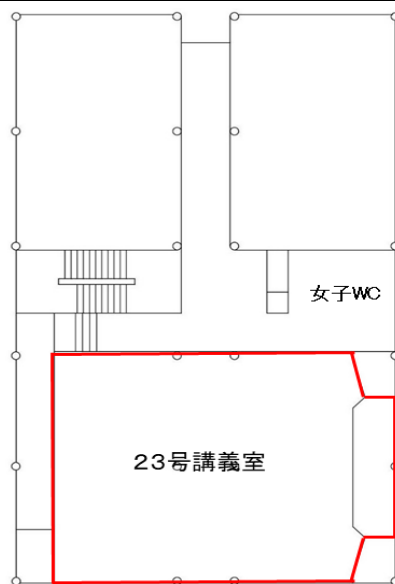

### 施設概要

- ・定員 172人
- ・面積 194㎡
- ・利用可能時間 全曜日 9時～17時

### ・什器類

机(2人掛け)	42台	可動式
椅子	84脚	可動式
机(4人掛け)	2台	固定式
椅子(4人掛け)	2台	固定式
机(5人掛け)	16台	固定式
椅子(5人掛け)	16脚	固定式
教壇	1台	固定式

### ・設置設備

冷暖房設備	単独調整可
黒板	固定式
プロジェクター・スクリーン	固定式

### 《建物内位置図》

2階