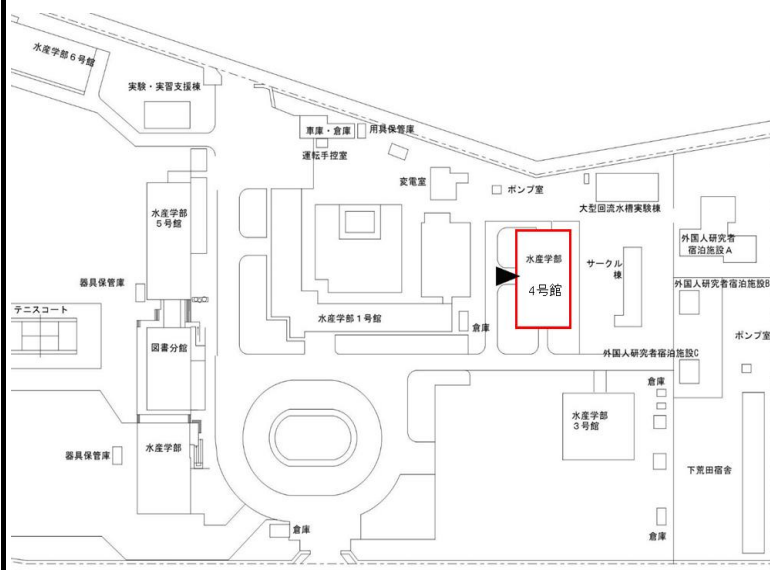

貸付可能施設詳細資料

国立大学法人鹿児島大学

水産学部

33号講義室

水産学部4号館 3階

《位置図》

《建物外観》

施設概要

- ・定員 80人
- ・面積 95㎡
- ・利用可能時間 全曜日 9時～17時

・什器類

机(1人掛け)	80台	可動式
椅子	80脚	可動式
教壇	1台	可動式

・設置設備

冷暖房設備	単独調整可
黒板	固定式
プロジェクター・スクリーン	固定式

《建物内位置図》

3階

《内観》

・利用料金(光熱水費込)

半日(4時間) 4,900円

・特記事項

男子WCは1階、女子WCは2階にあります。
プロジェクターはRGBケーブル対応となっているため、HDMIケーブルについては別途変換器をご持参ください。