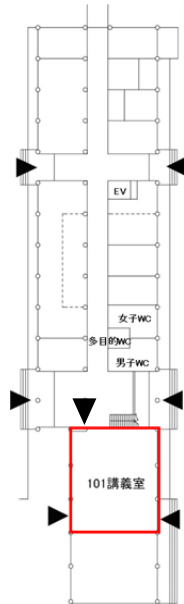

貸付可能施設詳細資料

国立大学法人鹿児島大学

法文学部

101講義室

法文学部1号館 1階

《位置図》

《建物外観》

《建物内位置図》

1階

《内観》

施設概要

- ・定員 112人
- ・面積 126㎡
- ・利用可能時間 全曜日 9時～17時

・什器類

机(4人掛け)	25台	固定式
机(3人掛け)	4台	固定式
椅子	112脚	固定式
教壇	1台	可動式

・設置設備

冷暖房設備	単独調整可
ホワイトボード	固定/可動式
プロジェクター・スクリーン	固定式
出力装置(再生)	DVD/BD
マイク	有線/無線