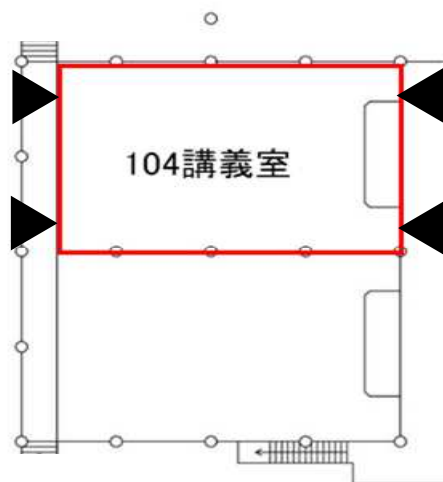

貸付可能施設詳細資料

国立大学法人鹿児島大学

法文学部

104講義室

法文学部3号館 1階

《位置図》

《建物内位置図》

1階

《建物外観》

《内観》

施設概要

- ・定員 149人
- ・面積 130㎡
- ・利用可能時間 全曜日 9時～17時

・什器類

机(6人掛け)	21台	固定式
机(5人掛け)	3台	固定式
机(4人掛け)	2台	固定式
椅子	149脚	固定式
教壇	1台	固定式

・設置設備

冷暖房設備	単独調整可
黒板	固定式
プロジェクター・スクリーン	固定式
出力装置(再生)	DVD/BD
マイク	有線/無線