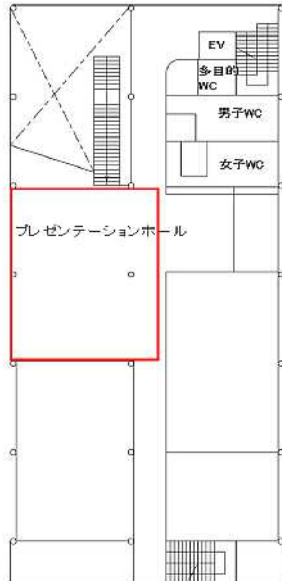

# 貸付可能施設詳細資料

国立大学法人鹿児島大学

法文学部

プレゼンテーションホール

総合教育研究棟 2階

《位置図》

《建物外観》

施設概要

- ・定員 人
- ・面積 124㎡
- ・利用可能時間 全曜日 9時～17時

・什器類

机(1人掛け)	14台	可動式
丸テーブル	5台	可動式
ローテーブル	2台	可動式
椅子 (ソファ等含む)	50脚	可動式

・設置設備

冷暖房設備	単独調整可
-------	-------

《建物内位置図》

2階

《内観》