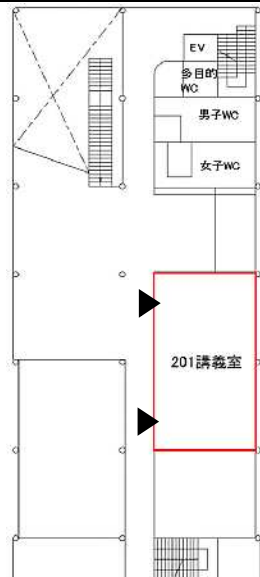

貸付可能施設詳細資料

国立大学法人鹿児島大学

法文学部

201講義室

総合教育研究棟 2階

《位置図》

《建物外観》

《建物内位置図》

2階

《内観》

施設概要

- ・定員 62人
- ・面積 112㎡
- ・利用可能時間 全曜日 9時～17時

・什器類

机(3人掛け)	20台	可動式
机(2人掛け)	1台	可動式
椅子	62脚	可動式
教壇	1台	可動式

・設置設備

冷暖房設備	単独調整可
ホワイトボード	固定式
プロジェクター・スクリーン	固定式
出力装置(再生)	DVD/BD
マイク	無線