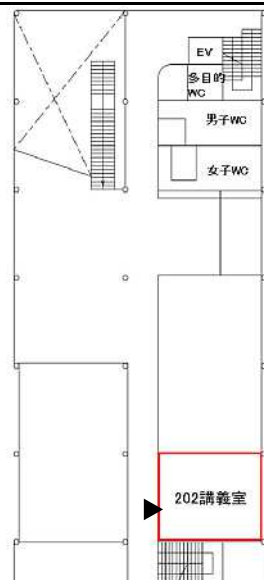

貸付可能施設詳細資料

国立大学法人鹿児島大学

法文学部

202講義室

総合教育研究棟 2階

《位置図》

《建物外観》

施設概要

- ・定員 24人
- ・面積 59㎡
- ・利用可能時間 全曜日 9時～17時

・什器類

| | | |
|---------|-----|-----|
| 机(1人掛け) | 24台 | 可動式 |
| 椅子 | 24脚 | 可動式 |
| 教壇 | 1台 | 可動式 |

・設置設備

| | |
|---------------|--------|
| 冷暖房設備 | 単独調整可 |
| ホワイトボード | 固定式 |
| プロジェクター・スクリーン | 固定式 |
| 出力装置(再生) | DVD/BD |

《建物内位置図》

2階

《内観》

・利用料金(光熱水費込)

半日(4時間) 4,900円

・特記事項

利用時間が9～17時外となる場合は応相談
机・椅子の移動可
(撤収時に、原状回復ください)

その他の物品(立て看板・ポータブルアンプなど)貸出は応相談