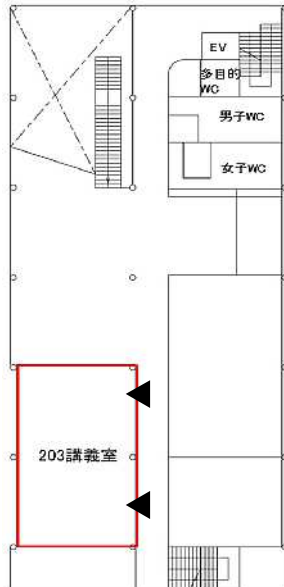

- ・定員 72人
- ・面積 112㎡
- ・利用可能時間 全曜日 9時～17時

・什器類

机(3人掛け)	22台	可動式
机(2人掛け)	3台	可動式
椅子	72脚	可動式
教壇	1台	可動式

・設置設備

冷暖房設備	単独調整可
ホワイトボード	固定式
プロジェクター・スクリーン	固定式
出力装置(再生)	DVD/BD
マイク	無線

《建物内位置図》

2階

《内観》