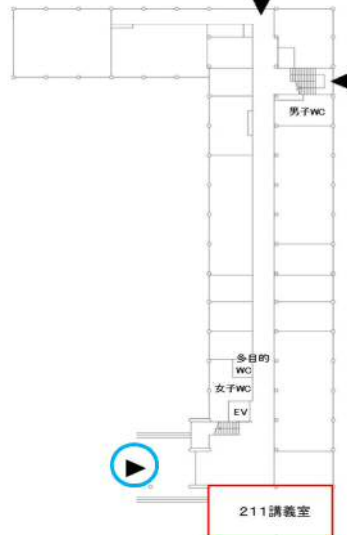

貸付可能施設詳細資料

国立大学法人鹿児島大学

理学部

211講義室

理学部2号館 1階

《位置図》

《建物外観》

施設概要

- ・定員 78人
- ・面積 97m²
- ・利用可能時間 全曜日 9時～17時

・什器類

机(3人掛け)	20台	可動式
机(2人掛け)	9台	可動式
椅子	78脚	可動式
教壇	1台	可動式

・設置設備

冷暖房設備	単独調整可
ホワイトボード*	固定式(前)
プロジェクター・スクリーン(※)	固定式
出力装置(再生)(※)	DVD
マイク(※)	

《建物内位置図》

1階

《内観》

・利用料金(光熱水費込)

半日(4時間) 4,900円

・特記事項

- ・講義室の使用状況により、座席数は変動する可能性があります。予めご了承ください。
- ・机、椅子の移動可(利用後は原状復帰)
- ・設置設備のうち、(※)の利用は事前要相談
- ・平日時間外・土日祝利用時、建物入口は原則正面玄関(○印)のみ解錠

連絡先: 理学部会計係 099-285-3078
(平日8:30～17:15)