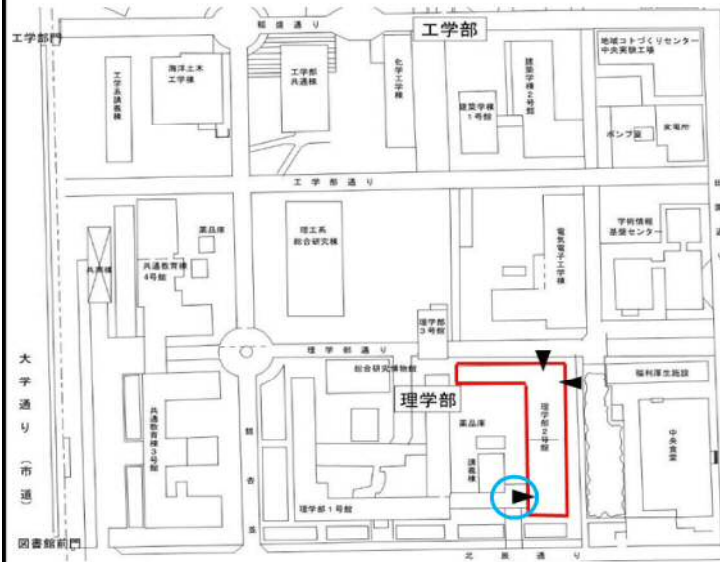

貸付可能施設詳細資料

国立大学法人鹿児島大学

理学部

211講義室

理学部2号館 1階

《位置図》

《建物外観》

施設概要

- ・定員 78人
- ・面積 97m²
- ・利用可能時間 全曜日 9時～17時

・什器類

机(3人掛け)	20台	可動式
机(2人掛け)	9台	可動式
椅子	78脚	可動式
教壇	1台	可動式

・設置設備

冷暖房設備	単独調整可
ホワイトボード*	固定式(前)
プロジェクター・スクリーン(※)	固定式
出力装置(再生)(※)	DVD
マイク(※)	

《建物内位置図》

1階

《内観》