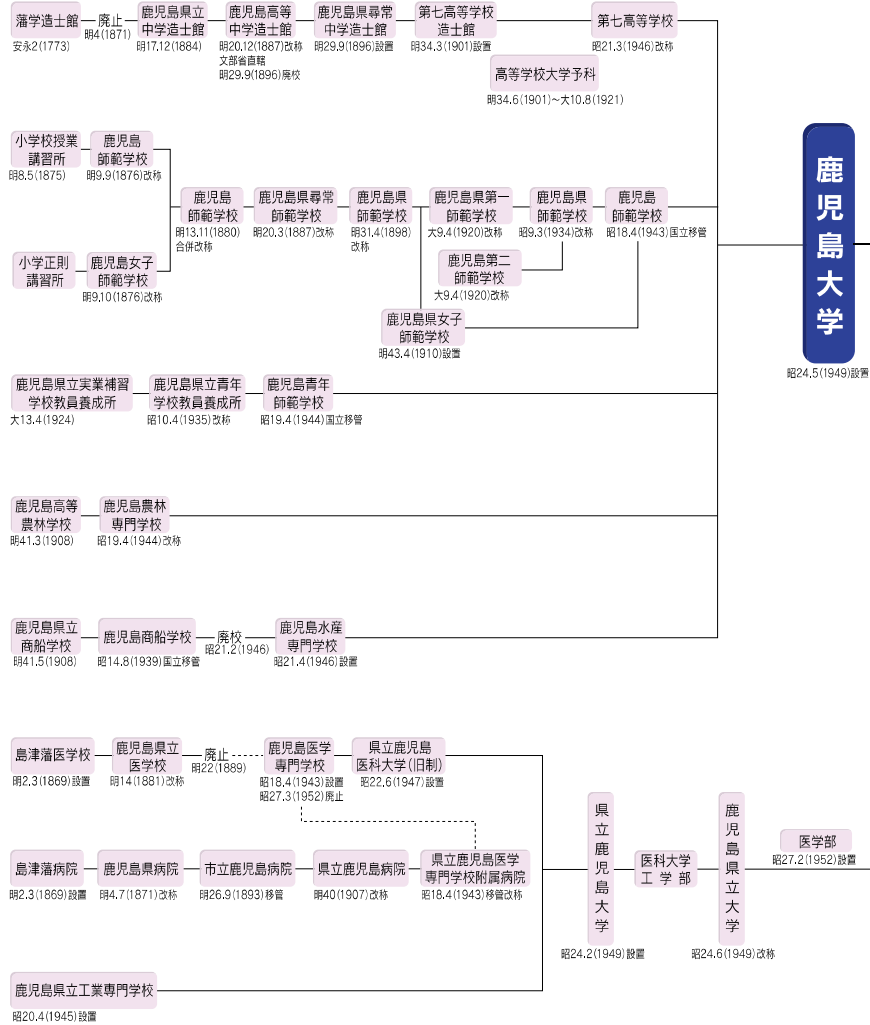

はじめに

はじめに

藩学造士館(三國名勝図会)(附属図書館「玉里文庫」所蔵)

第七高等学校造士館前景

鹿兒島大学

昭24.5(1949)設置