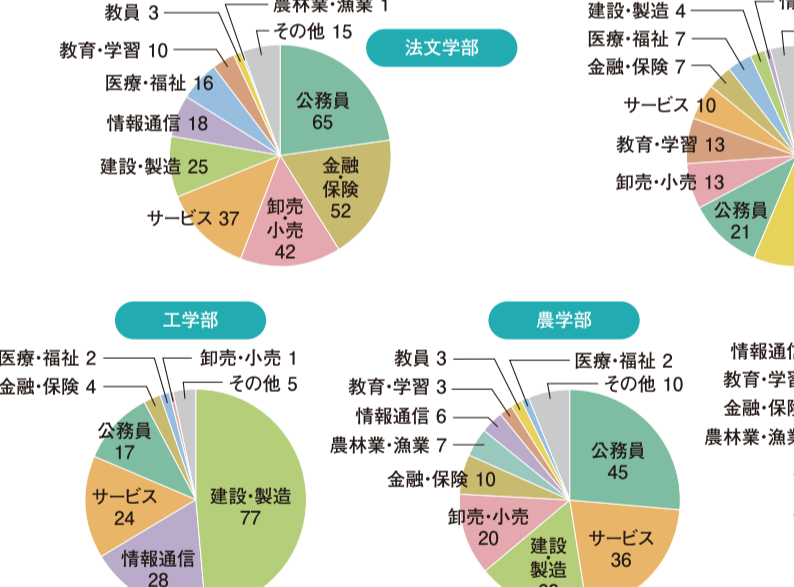

●学部別過去5か年の就職率

Table showing employment rates for Law, Education, Science, Medicine, Engineering, Agriculture, and Aquaculture departments from 2023 to 2027.

●平成27年度国家試験合格率一覧

Table listing pass rates for national exams in various fields like Medicine, Dentistry, Veterinary, etc.

●平成27年度学部卒業生の主な就職先

- 法学部: 再春館製薬所, 日立システムズ, 豊田通商, etc.
●教育学部: 鹿児島大学教育学部附属小学校, etc.
●理学部: ニプロ, 大分キャンパスマテリアル, etc.
●医学部(保健学科): 鹿児島大学医学部・歯学部附属病院, etc.
●工学部: パナソニック, 富士通, etc.
●農学部: 熊本県森林組合連合会, etc.
●水産学部: 拓水, ジャパンシーフーズ, etc.

●平成27年度学部卒業生の就職・進路状況内訳(学科・課程・性別) (平成28年5月1日現在)

Large table detailing job and career paths by department, discipline, course, and gender.

●平成27年度学部卒業生の就職・進路状況 (平成28年5月1日現在)

Table showing overall job and career path statistics for graduates.

(注)①医学部(医学科)・歯学部を除く。②9月卒業生を含む。③「その他」は、外国への留学者、専門学校への入学者、研究生・科目等履修生、公務員・教員採用試験受験希望者、進路不明者等。

●平成27年度学部卒業生の就職・進路状況(グラフ)

●平成27年度学部卒業生の学部別・産業分類就職状況(単位:人) (平成28年5月1日現在)

学部卒業生の就職・進路状況の主なデータを紹介します。最終的な就職先は毎年5月1日現在でデータを収集しています。就職支援センターのホームページ(https://www.kagoshima-u.ac.jp/career/)には「学部別就職先」の詳しい情報も掲載しています。