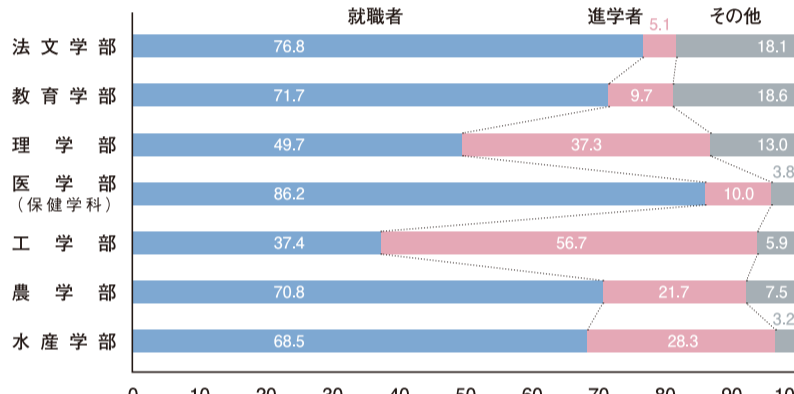

●学部別過去5か年の就職率

Table showing employment rates for Law, Education, Science, Medicine, Engineering, Agriculture, and Aquaculture departments from 2023 to 2027.

●平成27年度国家試験合格率一覧

Table listing pass rates for national exams in various fields like Medicine, Dentistry, Veterinary, etc.

●平成27年度学部卒業生の主な就職先

- 法学部: 再春館製薬所, 日立システムズ, 豊田通商, etc.
●教育学部: 鹿児島大学教育学部附属小学校, etc.
●理学部: ニプロ, 大分キャンパスマテリアル, etc.
●医学部(保健学科): 鹿児島大学医学部・歯学部附属病院, etc.
●工学部: パナソニック, 富士通, etc.
●農学部: 熊本県森林組合連合会, etc.
●水産学部: 拓水, ジャパンシーフーズ, etc.

●平成27年度学部卒業生の就職・進路状況内訳(学科・課程・性別) (平成28年5月1日現在)

Large table detailing job and career paths by department, discipline, course, and gender.

●平成27年度学部卒業生の就職・進路状況 (平成28年5月1日現在)

Table showing overall job and career path statistics for graduates.

(注)①医学部(医学科)・歯学部を除く。②9月卒業生を含む。③「その他」は、外国への留学者、専門学校への入学者、研究生・科目等履修生、公務員・教員採用試験受験希望者、進路不明者等。

●平成27年度学部卒業生の就職・進路状況(グラフ)

●平成27年度学部卒業生の学部別・産業分類就職状況(単位:人) (平成28年5月1日現在)

学部卒業生の就職・進路状況の主なデータを紹介します。最終的な就職先は毎年5月1日現在でデータを収集しています。就職支援センターのホームページ(https://www.kagoshima-u.ac.jp/career/)には「学部別就職先」の詳しい情報も掲載しています。