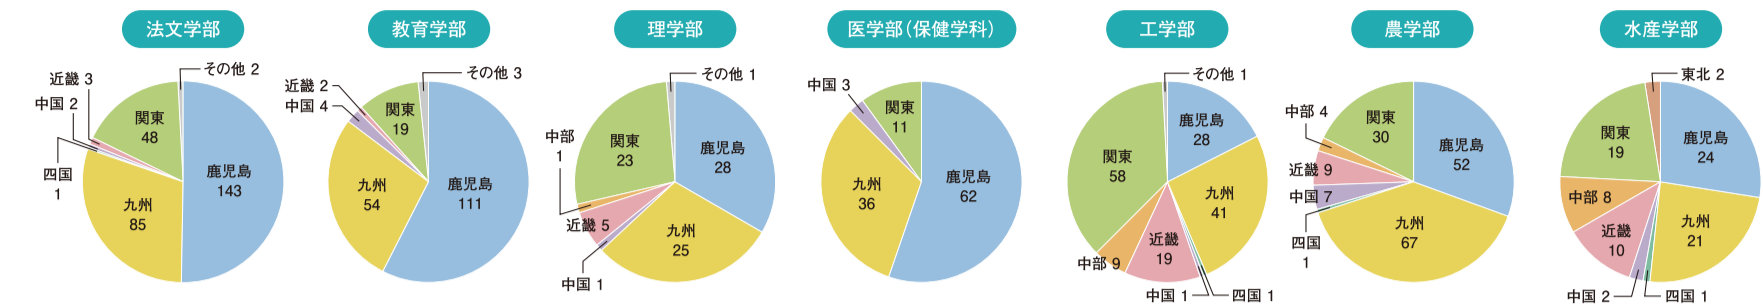

科教授が医学的応用の研究と可能性「改元香鹿児島女短期大学」を招き、鹿児島黒豚の魅力を伝えた...

- 課外活動実績 (平成28年4月～9月) ●将棋部 ・平成28年度春季九州学生将棋大会 団体戦 準優勝 ●カッター部 ・第60回全日本カッター競技大会 一般の部 準優勝 ●弓道部 ・第60回西日本学生弓道選手権大会 男子団体戦 準優勝

●大学祭スケジュール 11月10日～14日(休) 11月19日(祝) ●鹿児島大学の精神支援基金へのご寄付のお願い

ラグビー部 高速ラグビーで必勝を目指す... 将棋部 将棋の優勝を目指して... Clubs サークル紹介

第46回鹿児島県7人制大会後記撮影

H28年度春季九州大会団体戦優勝時の記念撮影

最新の情報 鹿児島大学ホームページを「カゴジャーナル」にリニューアルしました... 最新の情報は鹿児島大学ホームページを「カゴジャーナル」にリニューアルしました...

●平成27年度学部卒業生の地区別就職状況(単位:人) (平成28年5月1日現在)

●学部別過去5か年の就職率

Table showing employment rates for Law, Education, Science, Medicine, Engineering, Agriculture, and Aquaculture departments from 2023 to 2027.

●平成27年度国家試験合格率一覧

Table listing pass rates for national exams in various fields like Medicine, Dentistry, Veterinary, etc.