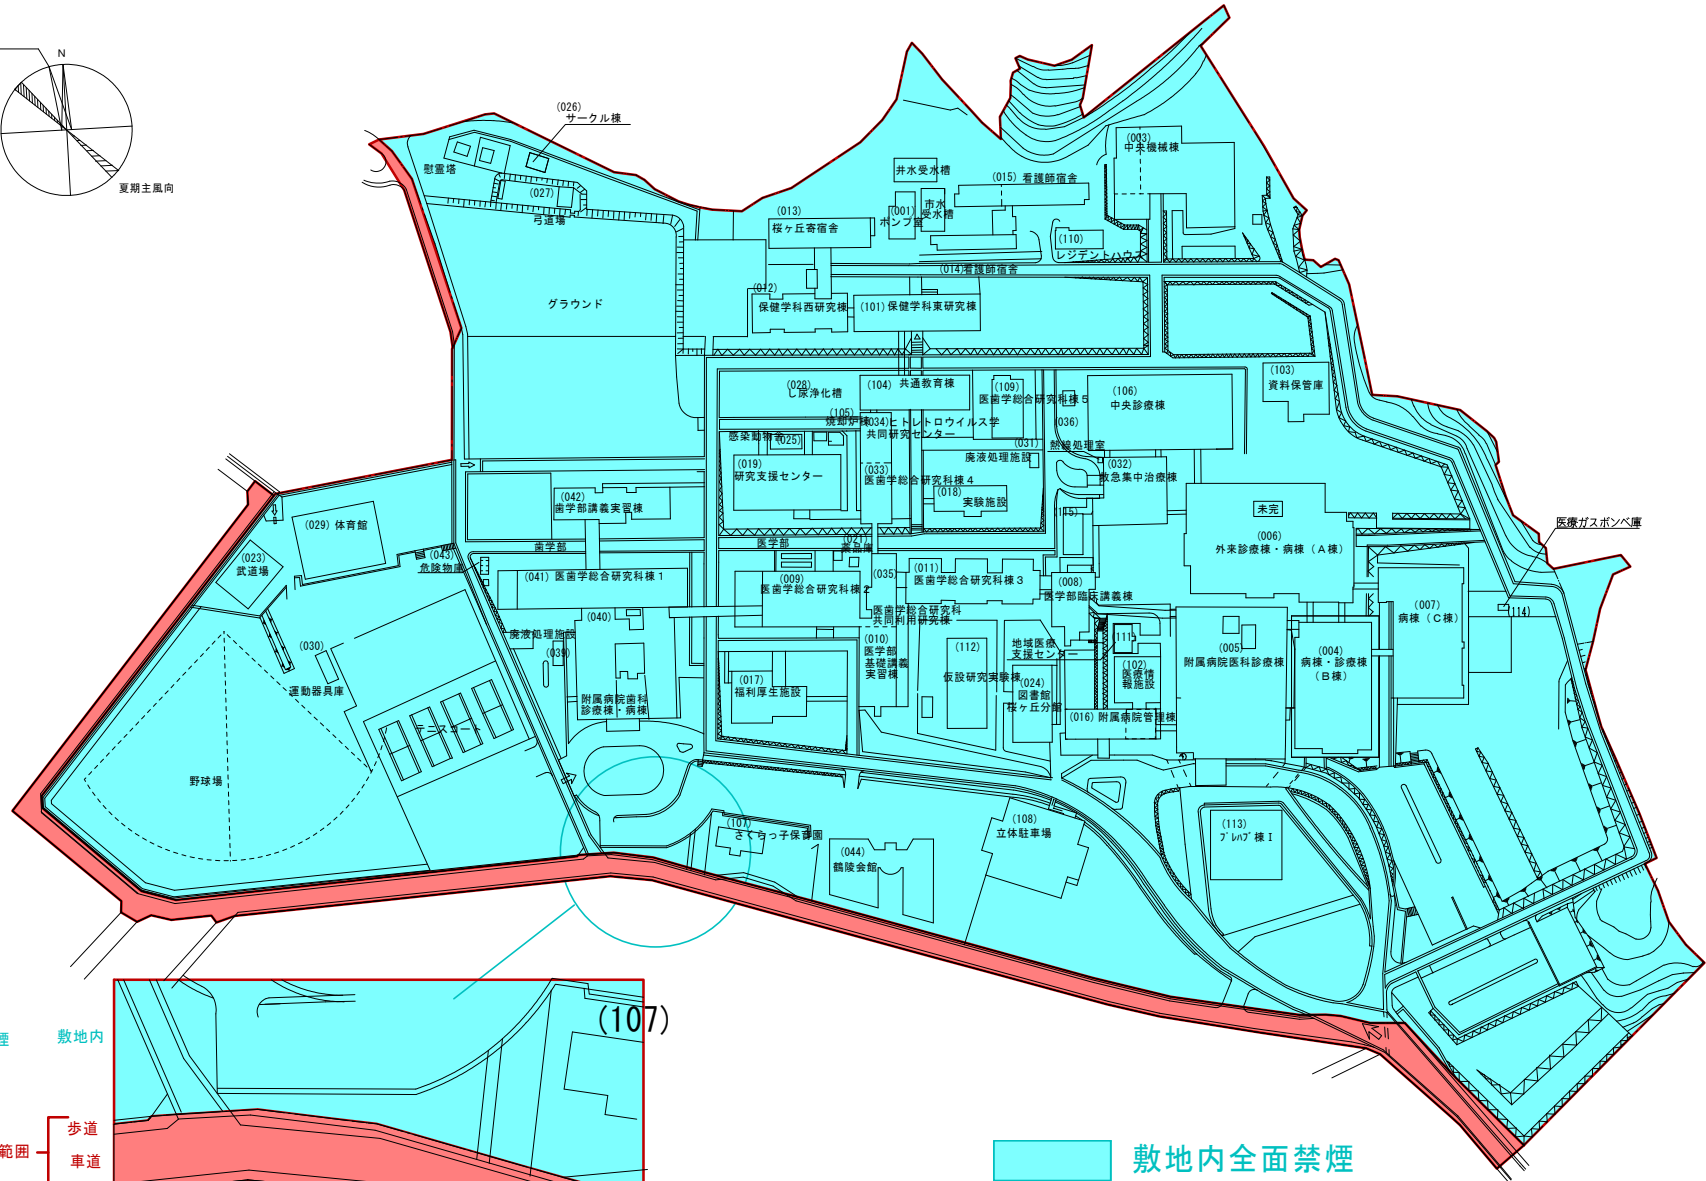

鹿児島大学敷地内全面禁煙及び周辺地域禁煙範囲

夏期主風向

冬期主風向

磁北 (西偏5°~15°)

N

民衆地

敷地内全面禁煙

周辺地域禁煙範囲

鹿児島大学長

鹿児島大学敷地内全面禁煙及び周辺地域禁煙範囲

- 敷地内全面禁煙
- 周辺地域禁煙範囲

鹿児島大学敷地内全面禁煙及び周辺地域禁煙範囲

鹿児島大学長