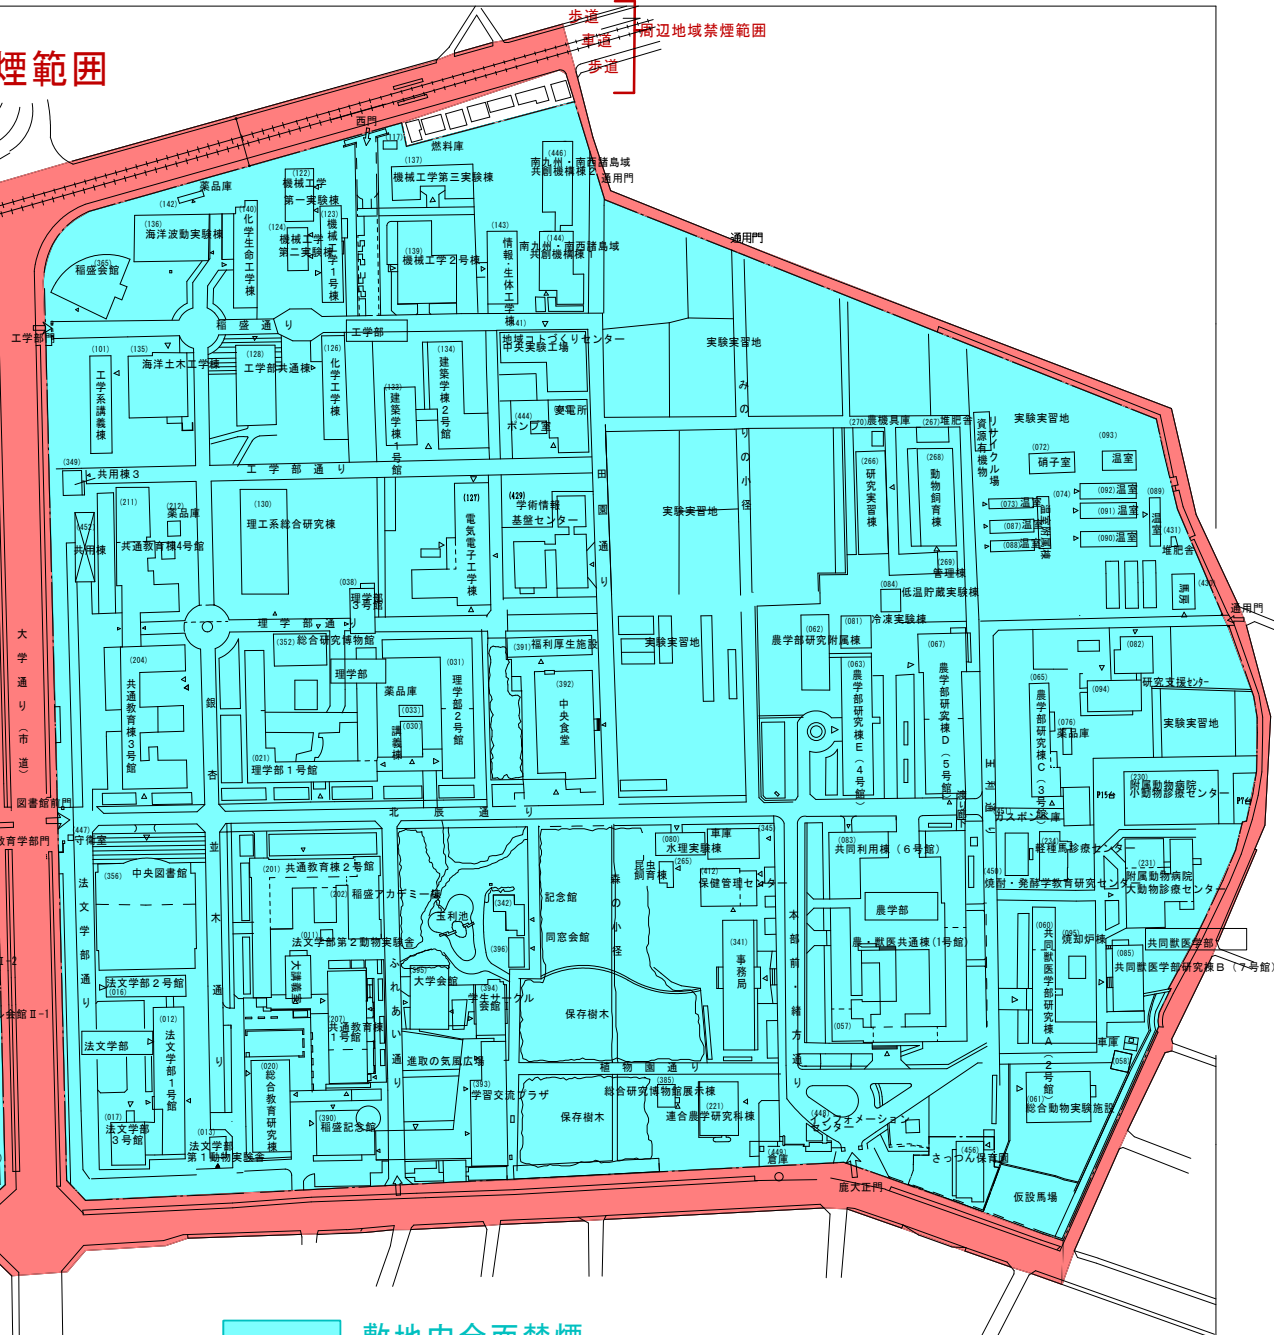

鹿児島大学敷地内全面禁煙及び周辺地域禁煙範囲

夏期主風向

冬期主風向

磁北 (西偏5°~15°)

N

民衆地

敷地内全面禁煙

周辺地域禁煙範囲

鹿児島大学長

鹿児島大学敷地内全面禁煙及び周辺地域禁煙範囲

- 敷地内全面禁煙
- 周辺地域禁煙範囲

鹿児島大学敷地内全面禁煙及び周辺地域禁煙範囲

鹿児島大学長