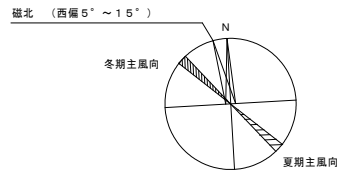

鹿児島大学敷地内全面禁煙及び周辺地域禁煙範囲

鹿児島大学長