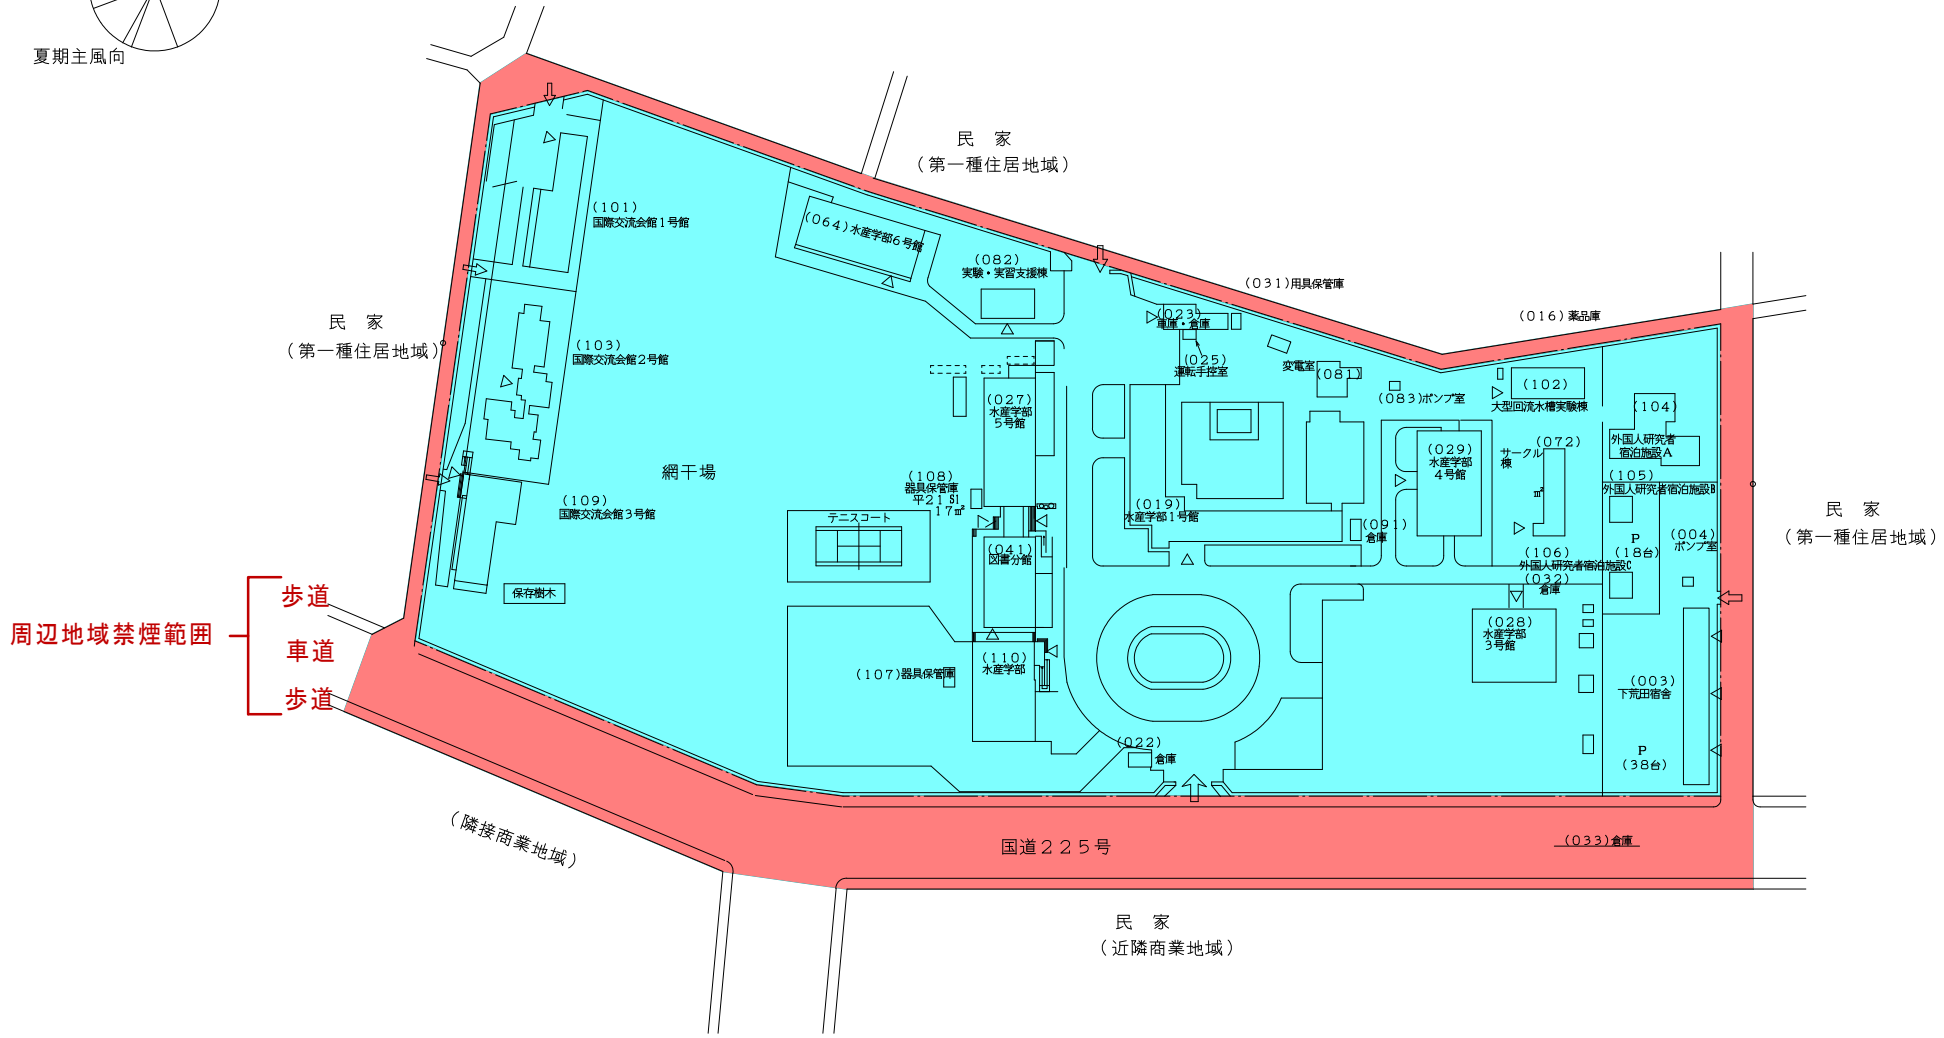

鹿児島大学敷地内全面禁煙及び周辺地域禁煙範囲

夏期主風向

冬期主風向

磁北 (西偏5°~15°)

N

民衆地

敷地内全面禁煙

周辺地域禁煙範囲

鹿児島大学長

鹿児島大学敷地内全面禁煙及び周辺地域禁煙範囲

- 敷地内全面禁煙
- 周辺地域禁煙範囲

鹿児島大学敷地内全面禁煙及び周辺地域禁煙範囲

鹿児島大学長