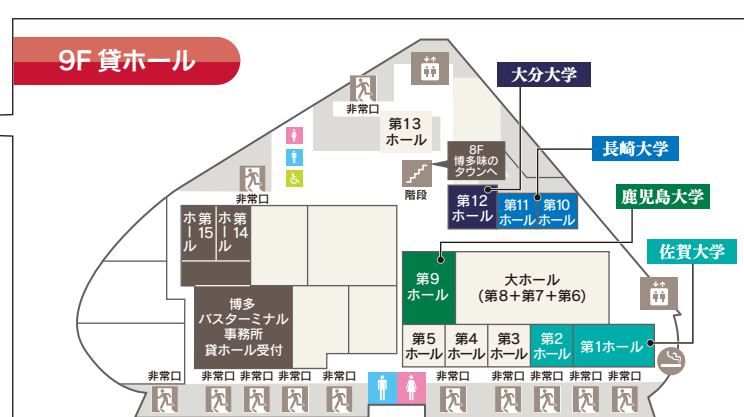

九州の国立4大学が同時開催!

HAKATA

入試直前相談会 in 博多

各大学の担当者に直接質問することで、出願前の不安を解消しましょう。入試や出願手続、学部・学科の中身や取得できる資格など気になったことを直接会ってしっかり確認し、出願の参考にしてください。

開催日 2019年 **1月26日** (土)

開催時間 **10:00 ~ 16:00**

開催場所 **博多バスターミナル 9F 貸ホール**
福岡市博多区博多駅中央街2-1

各大学相談会会場

- 佐賀大学 第1・2ホール
- 長崎大学 第10・11ホール
- 鹿児島大学 第9ホール
- 大分大学 第12ホール

- 予約不要
- 入場無料
- 入退場自由
- 個別相談

[会場までのアクセス] ●JR博多駅(博多口)から徒歩1分 ●天神から100円バスで12分、地下鉄で8分

入試直前相談会 2019

九州の国立4大学が集結!!

九州の
国立4大学による
説明会なので、

- ◎ 4大学に出願を検討している人に最適な相談会です。
- ◎ 学生生活や学びの内容について一度に情報収集できます。
- ◎ それぞれの大学の特徴や違いなどがよくわかります。
- ◎ 何でも、何度でも質問できます。

 **自分の興味がある学問系統を軸に、4大学の話を聞いてみよう!**

佐賀大学

- 教育学部
- 芸術地域デザイン学部
- 経済学部
- 医学部
- 理工学部
- 農学部

長崎大学

- 多文化社会学部
- 教育学部
- 経済学部
- 医学部
- 歯学部
- 薬学部
- 工学部
- 環境科学部
- 水産学部

鹿児島大学

- 法文学部
- 教育学部
- 理学部
- 医学部
- 歯学部
- 工学部
- 農学部
- 水産学部
- 共同獣医学部