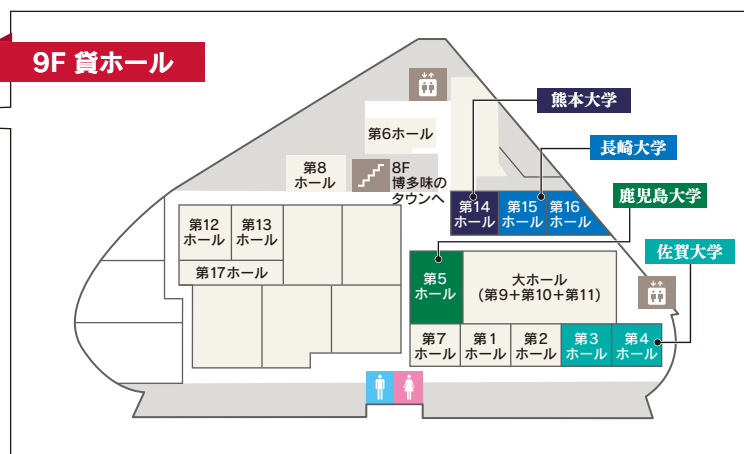

# \九州の国立4大学が同時開催!/ 入試直前相談会 in 博多

HAKATA

各大学の担当者に直接質問することで、出願前の不安を解消しましょう。入試や出願手続、学部・学科の中身や取得できる資格など気になったことを直接会ってしっかり確認し、出願の参考にしてください。

開催日 **2018年1月20日 土**

開催時間 **10:00~16:00**

開催場所 **博多バスターミナル 9F 貸ホール**  
福岡市博多区博多駅中央街2-1

各大学相談会会場	
佐賀大学	3・4ホール
熊本大学	14ホール
長崎大学	15・16ホール
鹿児島大学	5ホール

予約不要 入場無料 入退場自由 個別相談

[会場までのアクセス] ●JR博多駅(博多口)から徒歩1分 ●天神から100円バスで12分、地下鉄で8分

佐賀大学

熊本大学

長崎大学

鹿児島大学