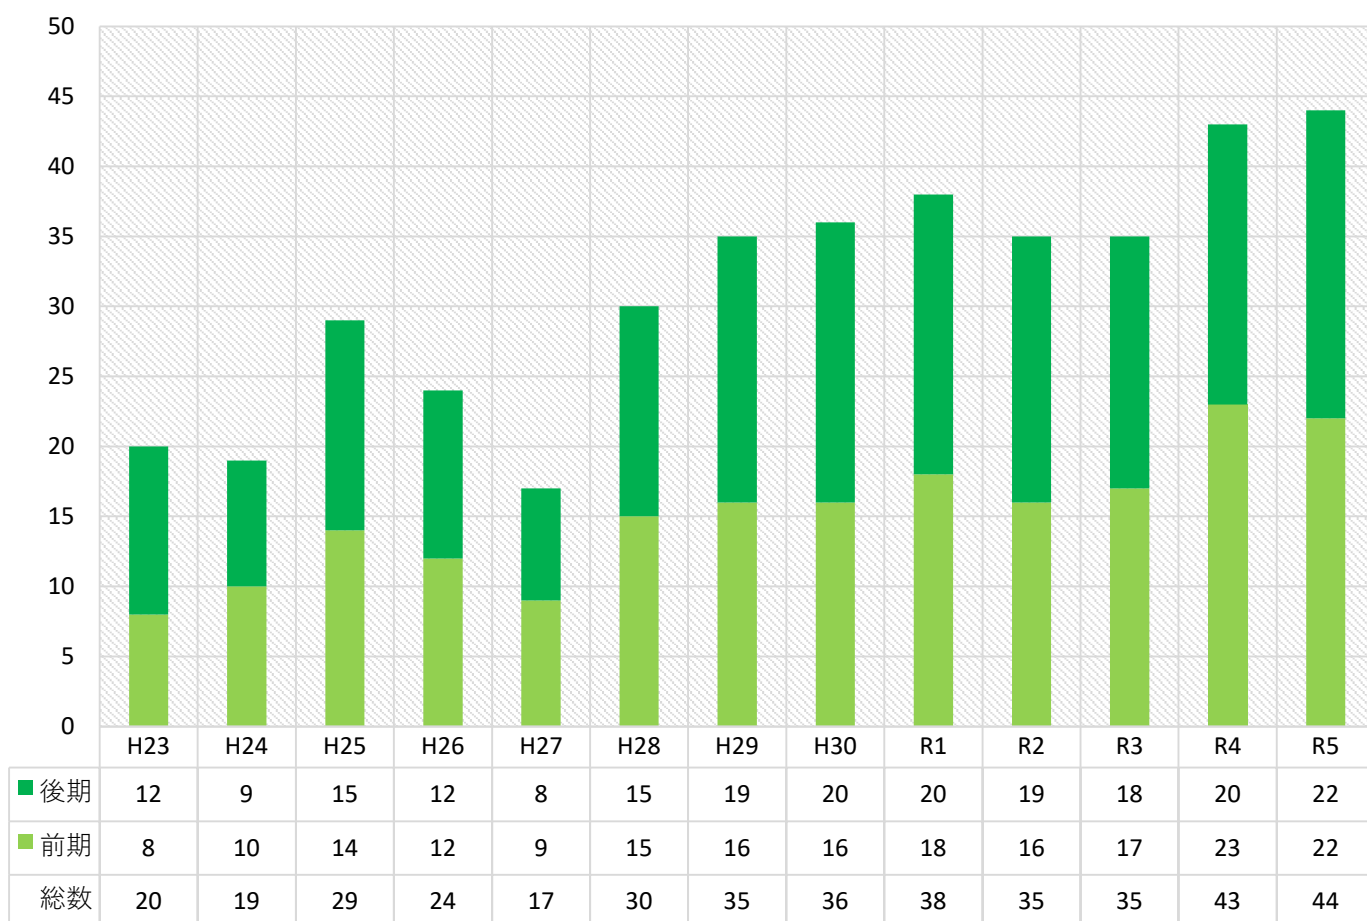

研究支援員制度利用実績／利用教員数（人）

研究支援員制度利用実績／研究支援員数（人）