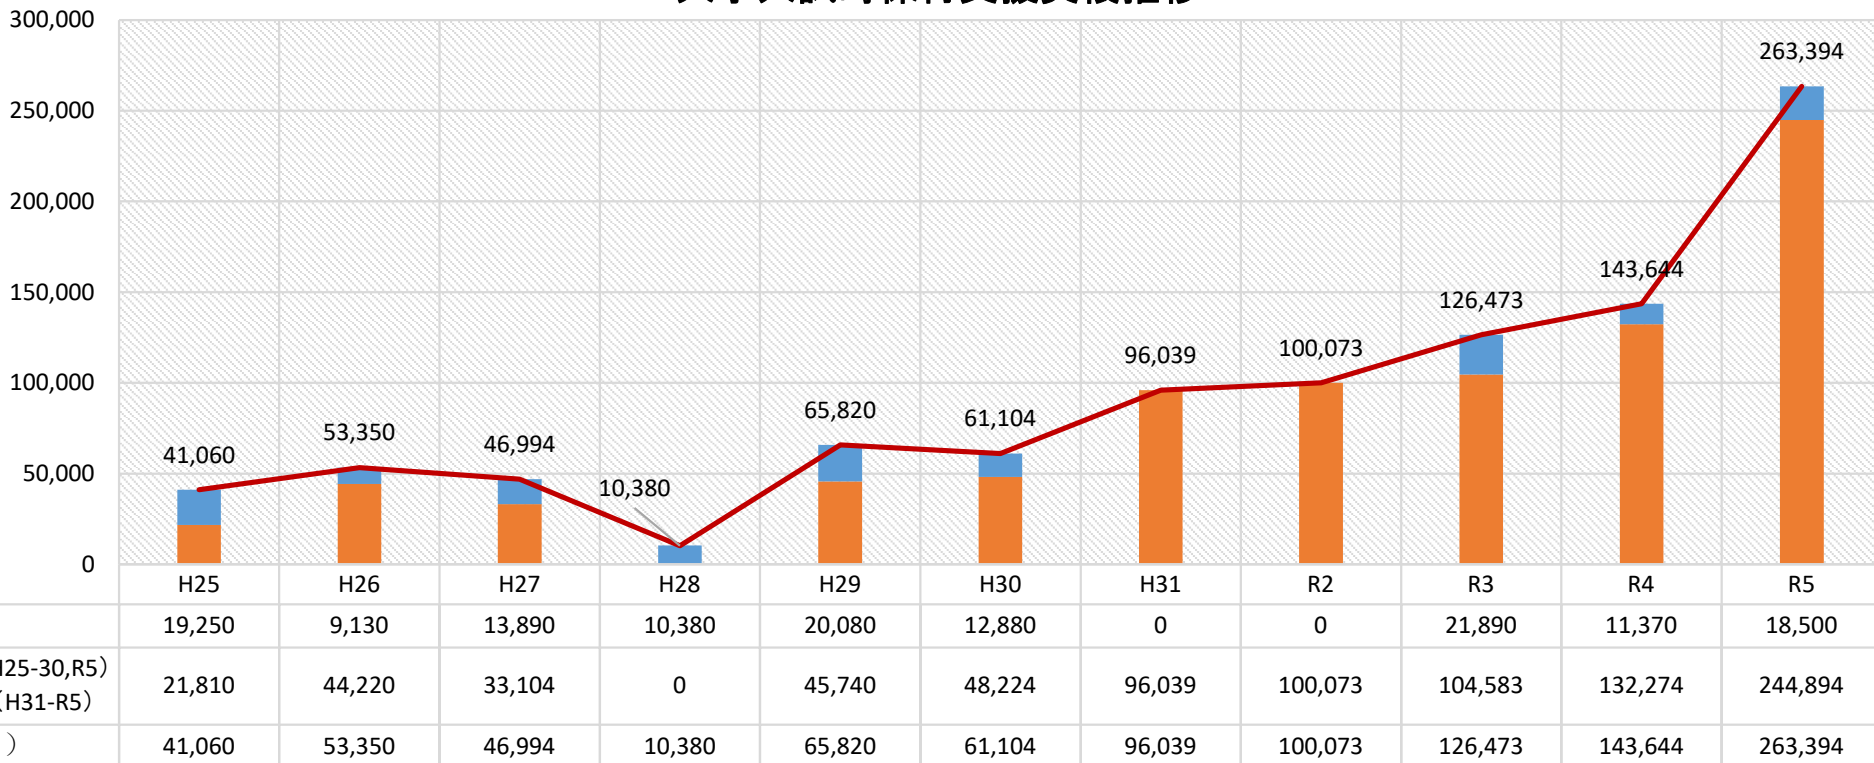

# 大学入試時保育支援実績推移

(円)

(人)