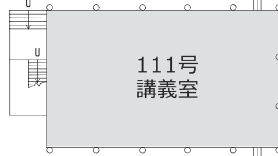

共通教育センター

- I 共通教育棟 1号館
- II 共通教育棟 2号館
- III 共通教育棟 3号館
- IV 共通教育棟 4号館
- V 稲盛アカデミー棟

鹿児島大学共通教育棟配置図

講義室の名称について

(例) 125号講義室 共通教育棟1号館2階
1は共通教育棟の1号館、2は階数です。

稲盛アカデミー

理学部

共通教育棟1号館