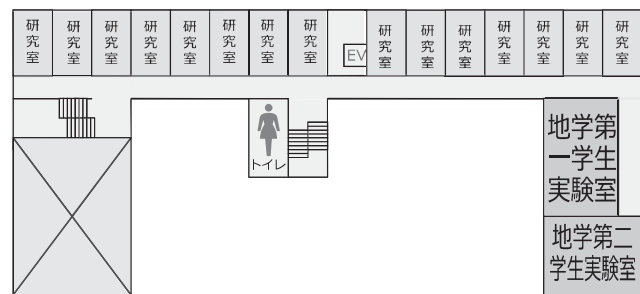

共通教育センター

- I 共通教育棟 1号館
- II 共通教育棟 2号館
- III 共通教育棟 3号館
- IV 共通教育棟 4号館
- V 稲盛アカデミー棟

鹿児島大学共通教育棟配置図

講義室の名称について

(例) 125号講義室 共通教育棟1号館2階
1は共通教育棟の1号館、2は階数です。

稲盛アカデミー

理学部

共通教育棟1号館

共通教育掲示板

共通教育棟2号館

附属図書館

5階

4階

3階

2階

共通教育棟 3号館