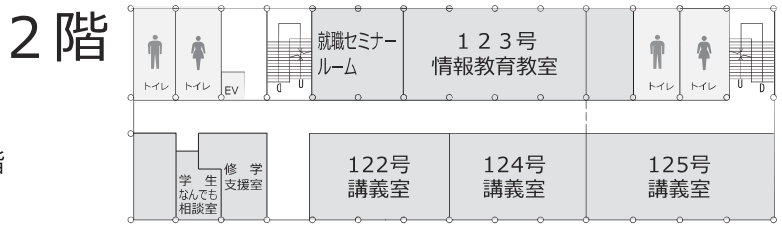

共通教育センター

- I 共通教育棟 1号館
- II 共通教育棟 2号館
- III 共通教育棟 3号館
- IV 共通教育棟 4号館
- V 稲盛アカデミー棟

鹿児島大学共通教育棟配置図

講義室の名称について

(例) 125号講義室 共通教育棟1号館2階
1は共通教育棟の1号館、2は階数です。

稲盛アカデミー

理学部

共通教育棟1号館

共通教育掲示板

共通教育棟2号館

附属図書館

5階

4階

3階

2階

共通教育棟 3号館

1階

共通教育棟 4号館