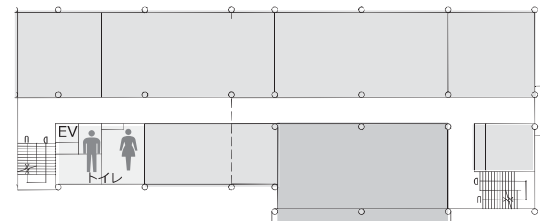

共通教育センター

- I 共通教育棟 1号館
- II 共通教育棟 2号館
- III 共通教育棟 3号館
- IV 共通教育棟 4号館
- V 稲盛アカデミー棟

鹿児島大学共通教育棟配置図

講義室の名称について

(例) 125号講義室 共通教育棟1号館2階
1は共通教育棟の1号館、2は階数です。

稲盛アカデミー

理学部

共通教育棟1号館

共通教育掲示板

共通教育棟2号館

附属図書館

5階

4階

3階

2階

共通教育棟 3号館