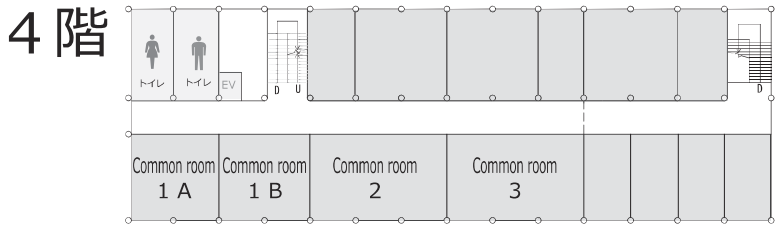

共通教育センター

- I 共通教育棟 1号館
- II 共通教育棟 2号館
- III 共通教育棟 3号館
- IV 共通教育棟 4号館
- V 稲盛アカデミー棟

鹿児島大学共通教育棟配置図

講義室の名称について

(例) 125号講義室 共通教育棟1号館2階
1は共通教育棟の1号館、2は階数です。

稲盛アカデミー

理学部

共通教育棟1号館

共通教育掲示板

共通教育棟2号館

附属図書館

5階

4階

3階

2階

共通教育棟 3号館