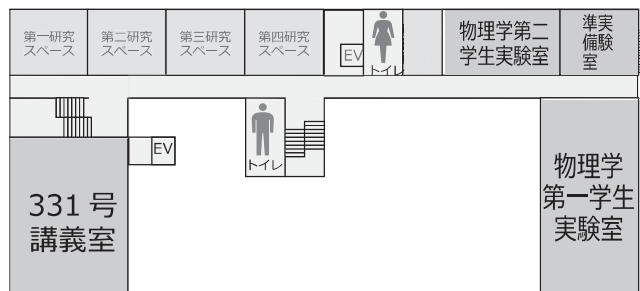

共通教育センター

- I 共通教育棟 1号館
- II 共通教育棟 2号館
- III 共通教育棟 3号館
- IV 共通教育棟 4号館
- V 稲盛アカデミー棟

鹿児島大学共通教育棟配置図

講義室の名称について

(例) 125号講義室 共通教育棟1号館2階
1は共通教育棟の1号館、2は階数です。

稲盛アカデミー

理学部

共通教育棟1号館

共通教育掲示板

共通教育棟2号館

附属図書館

5階

4階

3階

2階

共通教育棟 3号館