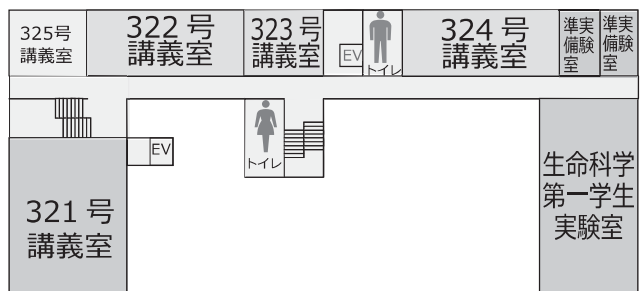

共通教育センター

- I 共通教育棟 1号館
- II 共通教育棟 2号館
- III 共通教育棟 3号館
- IV 共通教育棟 4号館
- V 稲盛アカデミー棟

鹿児島大学共通教育棟配置図

講義室の名称について

(例) 125号講義室 共通教育棟1号館2階
1は共通教育棟の1号館、2は階数です。

稲盛アカデミー

理学部

共通教育棟1号館

共通教育掲示板

共通教育棟2号館

附属図書館

5階

4階

3階

2階

共通教育棟 3号館

1階

共通教育棟 4号館