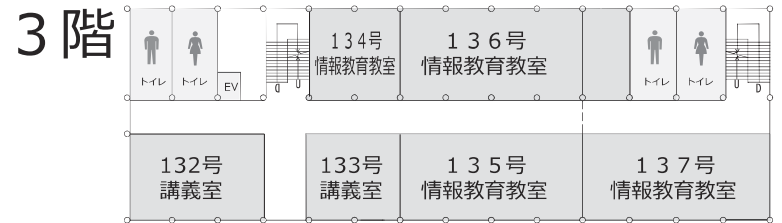

共通教育センター

- I 共通教育棟 1号館
- II 共通教育棟 2号館
- III 共通教育棟 3号館
- IV 共通教育棟 4号館
- V 稲盛アカデミー棟

鹿児島大学共通教育棟配置図

講義室の名称について

(例) 125号講義室 共通教育棟1号館2階
1は共通教育棟の1号館、2は階数です。

稲盛アカデミー

理学部

共通教育棟1号館

共通教育掲示板

共通教育棟2号館

附属図書館

5階

4階

3階

2階

共通教育棟 3号館

1階

共通教育棟 4号館