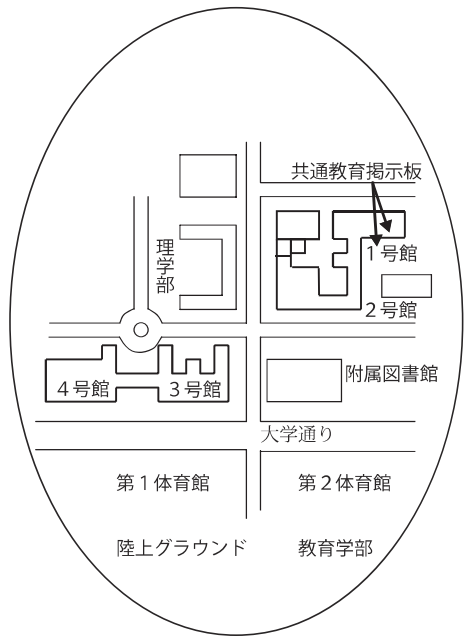

共通教育センター

- I 共通教育棟 1号館
- II 共通教育棟 2号館
- III 共通教育棟 3号館
- IV 共通教育棟 4号館
- V 稲盛アカデミー棟

鹿児島大学共通教育棟配置図

講義室の名称について

(例) 125号講義室 共通教育棟1号館2階
1は共通教育棟の1号館、2は階数です。

稲盛アカデミー

理学部

共通教育棟1号館

共通教育掲示板

共通教育棟2号館

附属図書館

5階

4階

3階

2階

共通教育棟 3号館

1階

共通教育棟 4号館