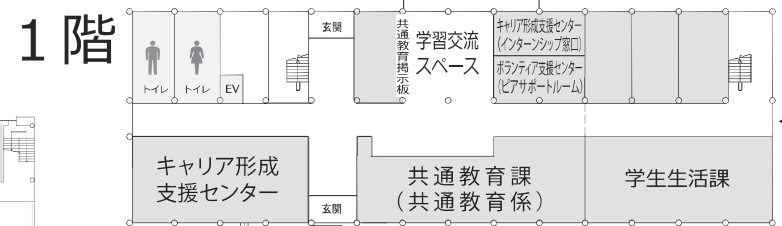

共通教育センター

- I 共通教育棟 1号館
- II 共通教育棟 2号館
- III 共通教育棟 3号館
- IV 共通教育棟 4号館
- V 稲盛アカデミー棟

鹿児島大学共通教育棟配置図

講義室の名称について

(例) 125号講義室 共通教育棟1号館2階
1は共通教育棟の1号館、2は階数です。

稲盛アカデミー

理学部

共通教育棟1号館

共通教育掲示板

共通教育棟2号館

附属図書館

5階

4階

3階

2階

共通教育棟 3号館