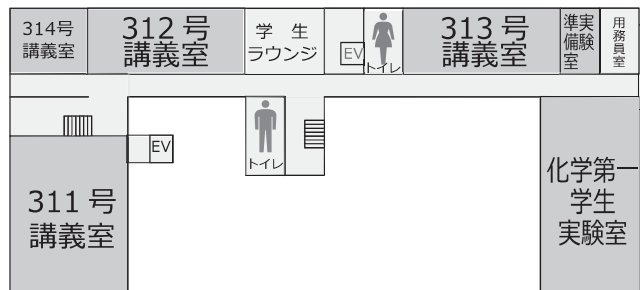

共通教育センター

- I 共通教育棟 1号館
- II 共通教育棟 2号館
- III 共通教育棟 3号館
- IV 共通教育棟 4号館
- V 稲盛アカデミー棟

鹿児島大学共通教育棟配置図

講義室の名称について

(例) 125号講義室 共通教育棟1号館2階
1は共通教育棟の1号館、2は階数です。

稲盛アカデミー

理学部

共通教育棟1号館

共通教育掲示板

共通教育棟2号館

附属図書館

5階

4階

3階

2階

共通教育棟 3号館

1階

共通教育棟 4号館