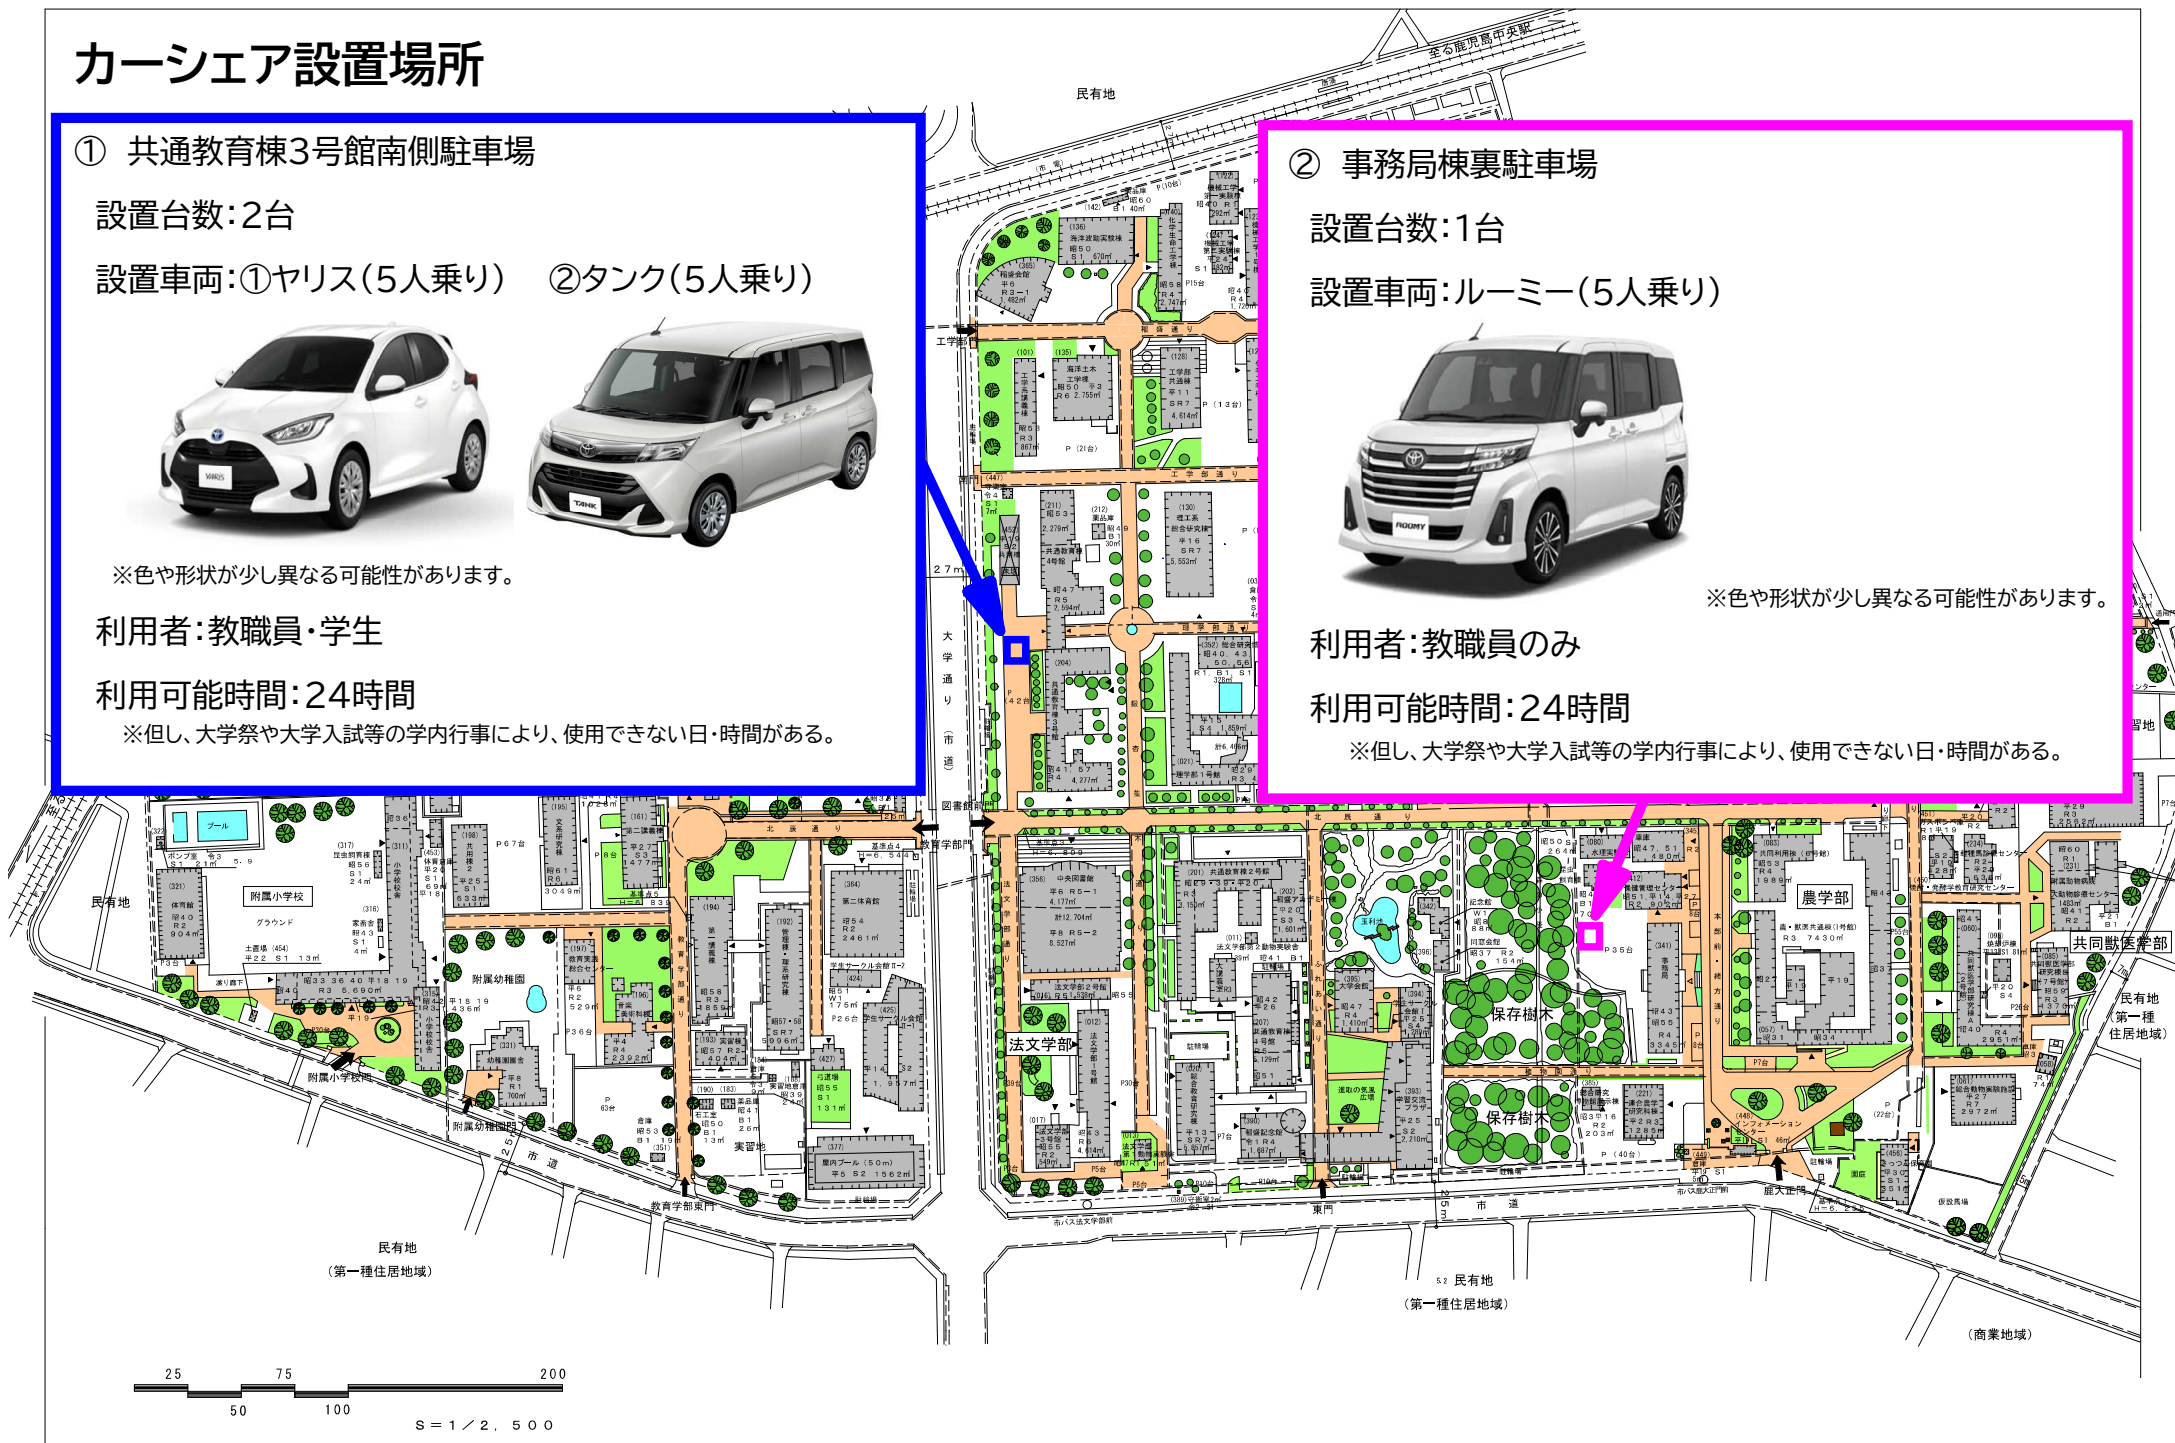

カーシェア設置場所

① 共通教育棟3号館南側駐車場

設置台数: 2台

設置車両: ①ヤリス(5人乗り) ②タンク(5人乗り)

※色や形状が少し異なる可能性があります。

利用者: 教職員・学生

利用可能時間: 24時間

※但し、大学祭や大学入試等の学内行事により、使用できない日・時間がある。

② 事務局棟裏駐車場

設置台数: 1台

設置車両: ルーミー(5人乗り)

※色や形状が少し異なる可能性があります。

利用者: 教職員のみ

利用可能時間: 24時間

※但し、大学祭や大学入試等の学内行事により、使用できない日・時間がある。

S = 1 / 2,500