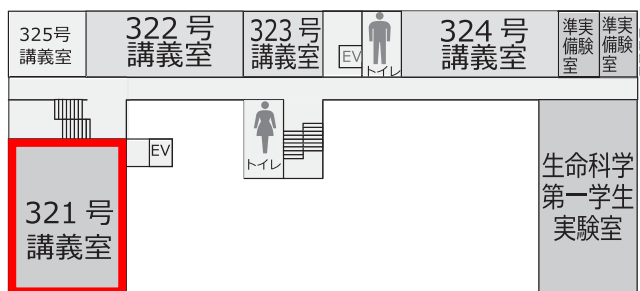

共通教育棟（郡元キャンパス）の対面での筆記試験教室

1階 共通教育センター 共通教育係
就職支援センター
ボランティア支援センター
2階 学生何でも相談室
修学支援室

1階 入試課
経理課収入係

共通教育センター

- I 共通教育棟 1号館
- II 共通教育棟 2号館
- III 共通教育棟 3号館
- IV 共通教育棟 4号館
- V 稲盛アカデミー棟

対面での筆記試験教室

鹿児島大学共通教育棟配置図

講義室の名称について

(例) 1 2 5号講義室 共通教育棟 1号館 2階
1は共通教育棟の1号館、2は階数です。

稲盛アカデミー

理学部

共通教育棟 1号館

共通教育掲示板

共通教育棟 2号館

附属図書館

4階

3階

2階

1階

共通教育棟 3号館

共通教育棟 4号館