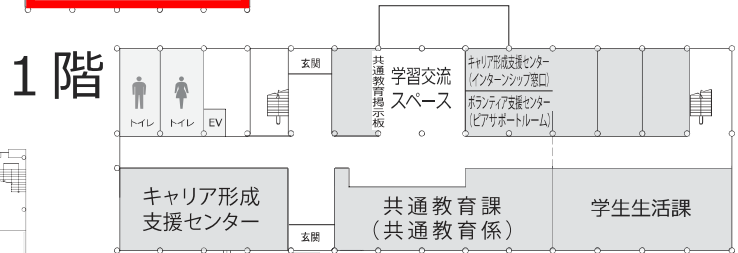

共通教育棟（郡元キャンパス）の対面での筆記試験教室

1階 共通教育センター 共通教育係
就職支援センター
ボランティア支援センター
2階 学生何でも相談室
修学支援室

1階 入試課
経理課収入係

共通教育センター

- I 共通教育棟 1号館
- II 共通教育棟 2号館
- III 共通教育棟 3号館
- IV 共通教育棟 4号館
- V 稲盛アカデミー棟

対面での筆記試験教室

鹿児島大学共通教育棟配置図

講義室の名称について

(例) 1 2 5号講義室 共通教育棟 1号館 2階
1は共通教育棟の1号館、2は階数です。

稲盛アカデミー

理学部

共通教育棟 1号館

共通教育掲示板

共通教育棟 2号館

附属図書館

4階