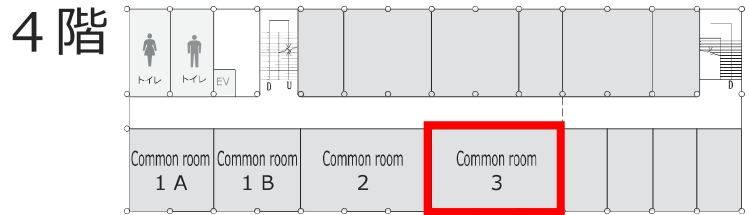

共通教育棟（郡元キャンパス）の対面での筆記試験教室

1階 共通教育センター 共通教育係
就職支援センター
ボランティア支援センター
2階 学生何でも相談室
修学支援室

1階 入試課
経理課収入係

共通教育センター

- I 共通教育棟 1号館
- II 共通教育棟 2号館
- III 共通教育棟 3号館
- IV 共通教育棟 4号館
- V 稲盛アカデミー棟

対面での筆記試験教室

鹿児島大学共通教育棟配置図

講義室の名称について

(例) 1 2 5号講義室 共通教育棟 1号館 2階
1は共通教育棟の1号館、2は階数です。

稲盛アカデミー

理学部

共通教育棟 1号館

共通教育掲示板

共通教育棟 2号館

附属図書館

4階

3階

2階

1階

共通教育棟 3号館

共通教育棟 4号館