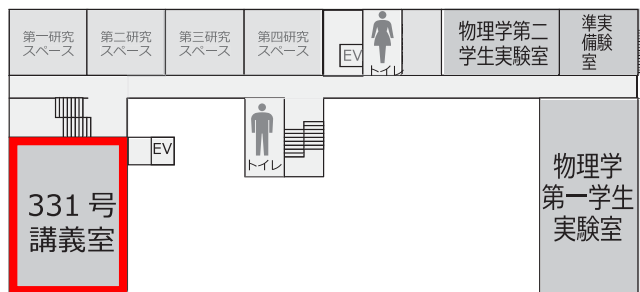

共通教育棟（郡元キャンパス）の対面での筆記試験教室

1階 共通教育センター 共通教育係
就職支援センター
ボランティア支援センター
2階 学生何でも相談室
修学支援室

1階 入試課
経理課収入係

共通教育センター

- I 共通教育棟 1号館
- II 共通教育棟 2号館
- III 共通教育棟 3号館
- IV 共通教育棟 4号館
- V 稲盛アカデミー棟

対面での筆記試験教室

鹿児島大学共通教育棟配置図

講義室の名称について

(例) 1 2 5号講義室 共通教育棟 1号館 2階
1は共通教育棟の1号館、2は階数です。

稲盛アカデミー

理学部

共通教育棟 1号館

共通教育掲示板

共通教育棟 2号館

附属図書館

4階

3階

2階

1階

共通教育棟 3号館

共通教育棟 4号館