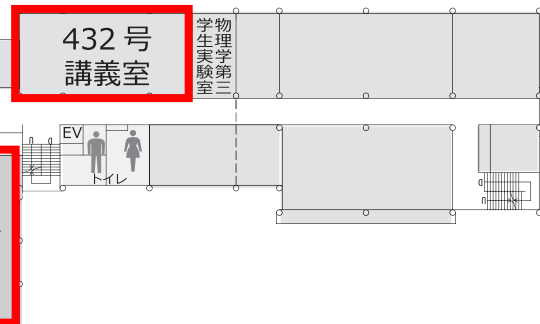

共通教育棟（郡元キャンパス）の対面での筆記試験教室

1階 共通教育センター 共通教育係
就職支援センター
ボランティア支援センター
2階 学生何でも相談室
修学支援室

1階 入試課
経理課収入係

共通教育センター

- I 共通教育棟 1号館
- II 共通教育棟 2号館
- III 共通教育棟 3号館
- IV 共通教育棟 4号館
- V 稲盛アカデミー棟

対面での筆記試験教室

鹿児島大学共通教育棟配置図

講義室の名称について

(例) 1 2 5号講義室 共通教育棟 1号館 2階
1は共通教育棟の1号館、2は階数です。

稲盛アカデミー

理学部

共通教育棟 1号館

共通教育掲示板

共通教育棟 2号館

附属図書館

4階

3階

2階

1階

共通教育棟 3号館

共通教育棟 4号館