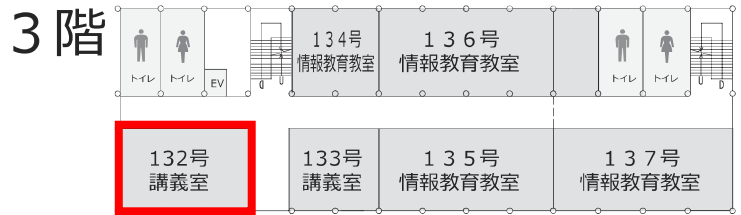

共通教育棟（郡元キャンパス）の対面での筆記試験教室

1階 共通教育センター 共通教育係
就職支援センター
ボランティア支援センター
2階 学生何でも相談室
修学支援室

1階 入試課
経理課収入係

共通教育センター

- I 共通教育棟 1号館
- II 共通教育棟 2号館
- III 共通教育棟 3号館
- IV 共通教育棟 4号館
- V 稲盛アカデミー棟

対面での筆記試験教室

鹿児島大学共通教育棟配置図

講義室の名称について

(例) 1 2 5号講義室 共通教育棟 1号館 2階
1は共通教育棟の1号館、2は階数です。

稲盛アカデミー

理学部

共通教育棟 1号館

共通教育掲示板

共通教育棟 2号館

附属図書館

4階

3階

2階

1階

共通教育棟 3号館

共通教育棟 4号館