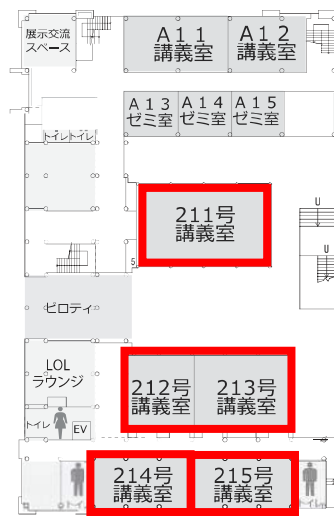

共通教育棟（郡元キャンパス）の対面での筆記試験教室

1階 共通教育センター 共通教育係
就職支援センター
ボランティア支援センター
2階 学生何でも相談室
修学支援室

1階 入試課
経理課収入係

共通教育センター

- I 共通教育棟 1号館
- II 共通教育棟 2号館
- III 共通教育棟 3号館
- IV 共通教育棟 4号館
- V 稲盛アカデミー棟

対面での筆記試験教室

鹿児島大学共通教育棟配置図

講義室の名称について

(例) 1 2 5号講義室 共通教育棟 1号館 2階
1は共通教育棟の1号館、2は階数です。

稲盛アカデミー

理学部

共通教育棟 1号館

共通教育掲示板

共通教育棟 2号館

附属図書館

4階