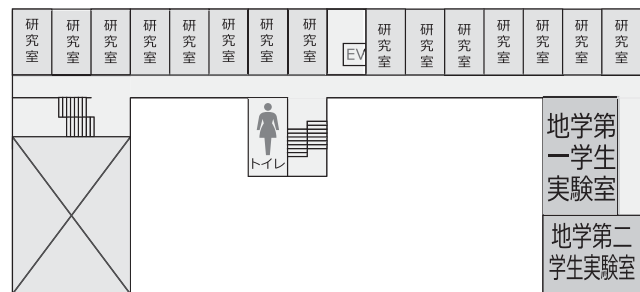

共通教育棟（郡元キャンパス）の対面での筆記試験教室

1階 共通教育センター 共通教育係
就職支援センター
ボランティア支援センター
2階 学生何でも相談室
修学支援室

1階 入試課
経理課収入係

共通教育センター

- I 共通教育棟 1号館
- II 共通教育棟 2号館
- III 共通教育棟 3号館
- IV 共通教育棟 4号館
- V 稲盛アカデミー棟

対面での筆記試験教室

鹿児島大学共通教育棟配置図

講義室の名称について

(例) 1 2 5号講義室 共通教育棟 1号館 2階
1は共通教育棟の1号館、2は階数です。

稲盛アカデミー

理学部

共通教育棟 1号館

共通教育掲示板

共通教育棟 2号館

附属図書館

4階

3階

2階

1階

共通教育棟 3号館

共通教育棟 4号館