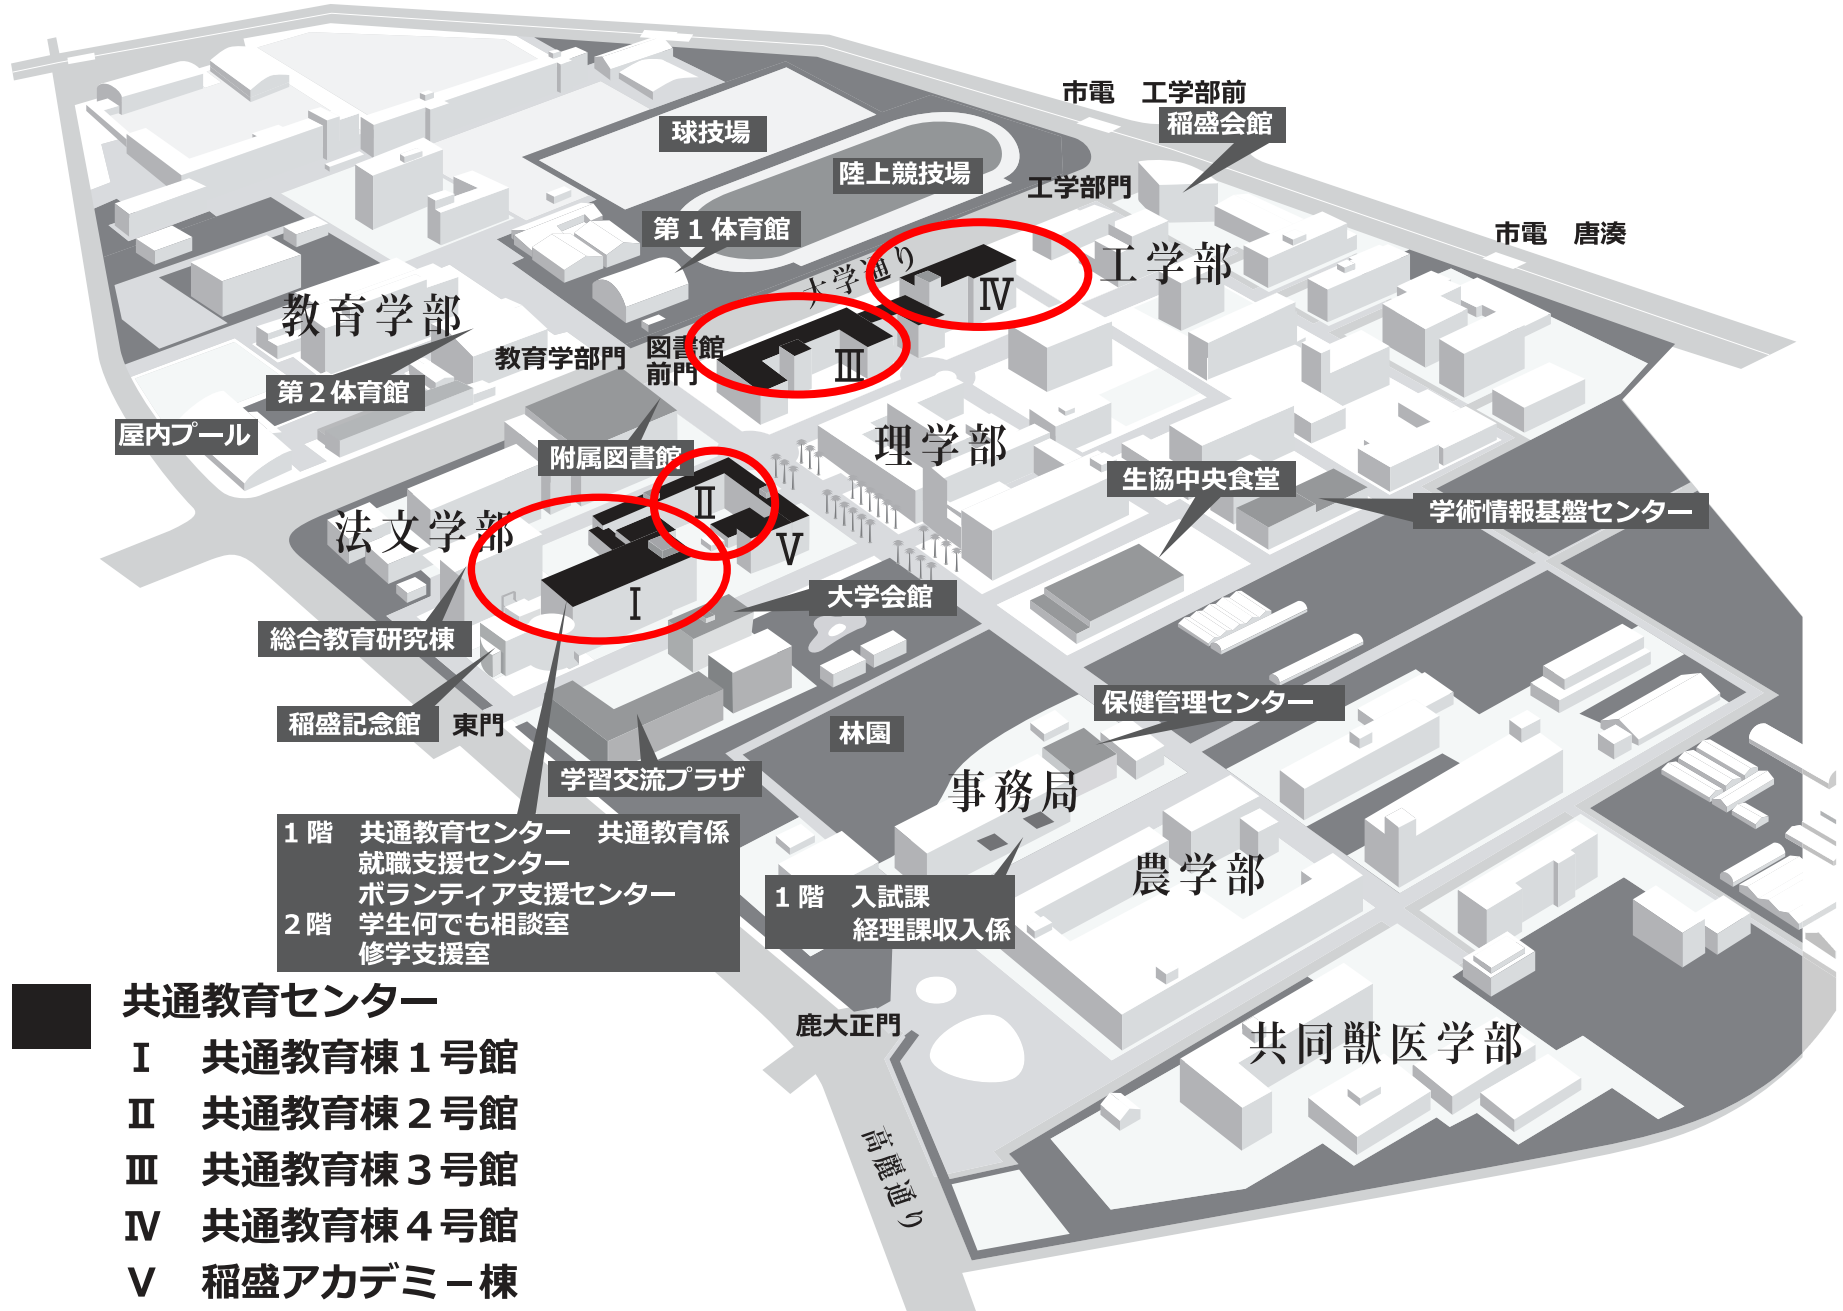

共通教育棟（郡元キャンパス）の対面での筆記試験教室

1階 共通教育センター 共通教育係
就職支援センター
ボランティア支援センター
2階 学生何でも相談室
修学支援室

1階 入試課
経理課収入係

共通教育センター

- I 共通教育棟 1号館
- II 共通教育棟 2号館
- III 共通教育棟 3号館
- IV 共通教育棟 4号館
- V 稲盛アカデミー棟

対面での筆記試験教室

鹿児島大学共通教育棟配置図

講義室の名称について

(例) 1 2 5号講義室 共通教育棟 1号館 2階
1は共通教育棟の1号館、2は階数です。

稲盛アカデミー

理学部

共通教育棟 1号館

共通教育掲示板

共通教育棟 2号館

附属図書館

4階

3階

2階

1階

共通教育棟 3号館

共通教育棟 4号館