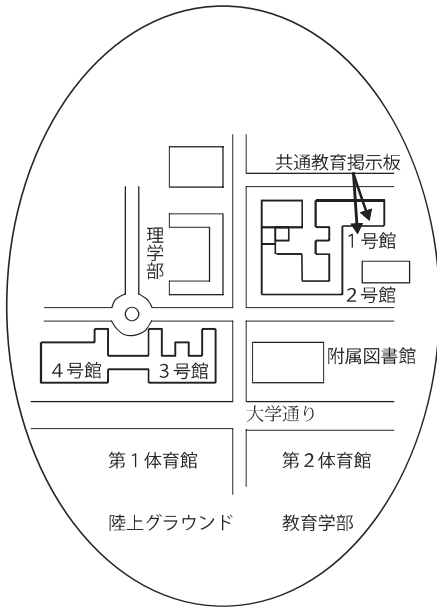

共通教育棟（郡元キャンパス）の対面での筆記試験教室

1階 共通教育センター 共通教育係
就職支援センター
ボランティア支援センター
2階 学生何でも相談室
修学支援室

1階 入試課
経理課収入係

共通教育センター

- I 共通教育棟 1号館
- II 共通教育棟 2号館
- III 共通教育棟 3号館
- IV 共通教育棟 4号館
- V 稲盛アカデミー棟

対面での筆記試験教室

鹿児島大学共通教育棟配置図

講義室の名称について

(例) 1 2 5号講義室 共通教育棟 1号館 2階
1は共通教育棟の1号館、2は階数です。

稲盛アカデミー

理学部

共通教育棟 1号館

共通教育掲示板

共通教育棟 2号館

附属図書館

4階

3階

2階

1階

共通教育棟 3号館

共通教育棟 4号館