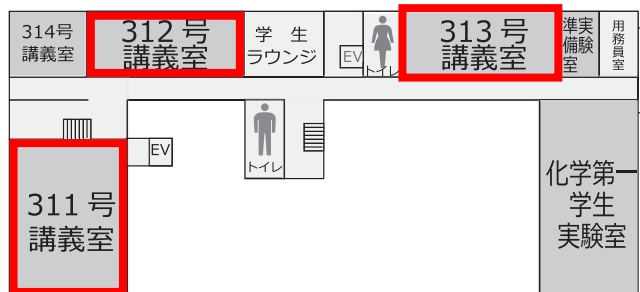

共通教育棟（郡元キャンパス）の対面での筆記試験教室

1階 共通教育センター 共通教育係
就職支援センター
ボランティア支援センター
2階 学生何でも相談室
修学支援室

1階 入試課
経理課収入係

共通教育センター

- I 共通教育棟 1号館
- II 共通教育棟 2号館
- III 共通教育棟 3号館
- IV 共通教育棟 4号館
- V 稲盛アカデミー棟

対面での筆記試験教室

鹿児島大学共通教育棟配置図

講義室の名称について

(例) 1 2 5号講義室 共通教育棟 1号館 2階
1は共通教育棟の1号館、2は階数です。

稲盛アカデミー

理学部

共通教育棟 1号館

共通教育掲示板

共通教育棟 2号館

附属図書館

4階

3階

2階

1階

共通教育棟 3号館

共通教育棟 4号館