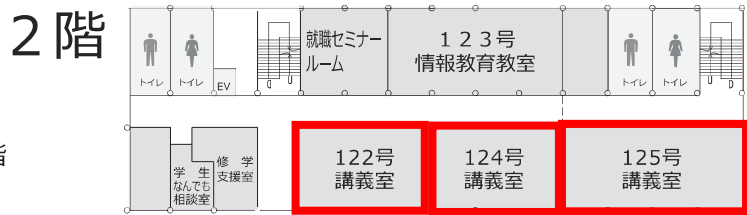

共通教育棟（郡元キャンパス）の対面での筆記試験教室

1階 共通教育センター 共通教育係
就職支援センター
ボランティア支援センター
2階 学生何でも相談室
修学支援室

1階 入試課
経理課収入係

共通教育センター

- I 共通教育棟 1号館
- II 共通教育棟 2号館
- III 共通教育棟 3号館
- IV 共通教育棟 4号館
- V 稲盛アカデミー棟

対面での筆記試験教室

鹿児島大学共通教育棟配置図

講義室の名称について

(例) 1 2 5号講義室 共通教育棟 1号館 2階
1は共通教育棟の1号館、2は階数です。

稲盛アカデミー

理学部

共通教育棟 1号館

共通教育掲示板

共通教育棟 2号館

附属図書館

4階

3階

2階

1階

共通教育棟 3号館

共通教育棟 4号館