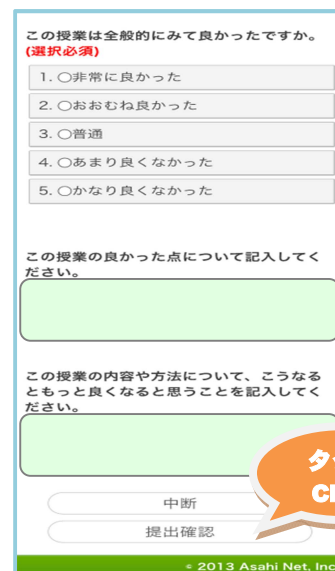

共通教育の授業アンケートの回答方法 Instructions for the Course Evaluation Questionnaire Using the Smartphone

<https://manaba.kic.kagoshima-u.ac.jp/s/login>

右記のログイン画面から鹿児島大学 ID (k で始まる 7桁の番号) を入力して manaba にログインしてください。

To the students: Log into Manaba using your Kagoshima University Computer ID (an 8-digit number beginning with “k”)

共通教育の授業アンケートの回答方法 Instructions for the Course Evaluation Questionnaire Using the Smartphone

掲載されている画面は、実際のものとは異なることがあります。

The visual representations of the manaba questionnaire may look somewhat different from the ones shown here.