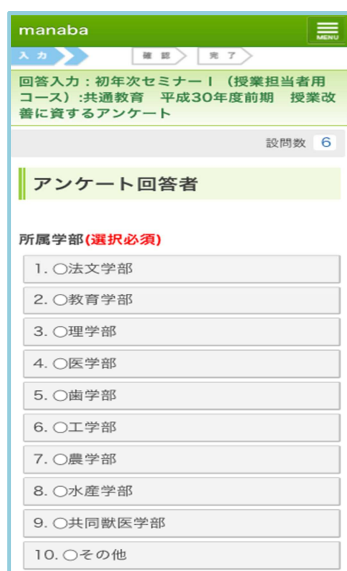

共通教育の授業アンケートの回答方法 Instructions for the Course Evaluation Questionnaire Using the Smartphone

<https://manaba.kic.kagoshima-u.ac.jp/s/login>

右記のログイン画面から鹿児島大学 ID (k で始まる 7桁の番号) を入力して manaba にログインしてください。

To the students: Log into Manaba using your Kagoshima University Computer ID (an 8-digit number beginning with “k”)

共通教育の授業アンケートの回答方法 Instructions for the Course Evaluation Questionnaire Using the Smartphone

掲載されている画面は、実際のものとは異なることがあります。

The visual representations of the manaba questionnaire may look somewhat different from the ones shown here.