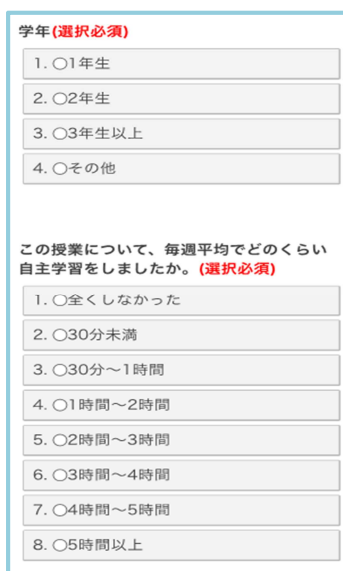

共通教育の授業アンケートの回答方法 Instructions for the Course Evaluation Questionnaire Using the Smartphone

<https://manaba.kic.kagoshima-u.ac.jp/s/login>

右記のログイン画面から鹿児島大学 ID (k で始まる 7桁の番号) を入力して manaba にログインしてください。

To the students: Log into Manaba using your Kagoshima University Computer ID (an 8-digit number beginning with “k”)