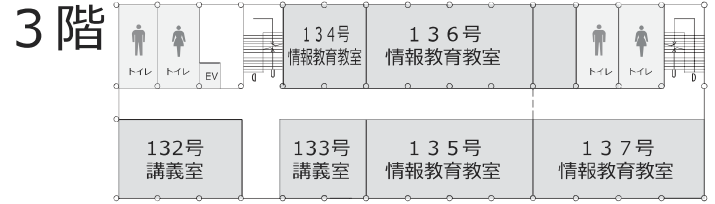

鹿児島大学共通教育棟配置図

講義室の名称について

(例) 125号講義室 共通教育棟1号館2階
1は共通教育棟の1号館、2は階数です。

理学部

稲盛アカデミー

共通教育棟1号館
共通教育掲示板

共通教育棟2号館