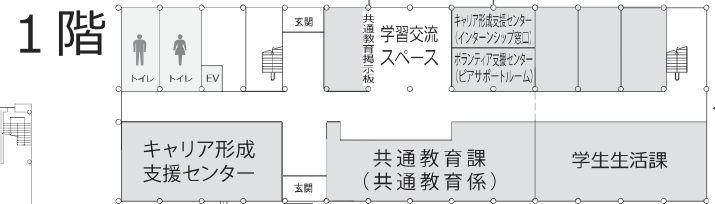

鹿児島大学共通教育棟配置図

講義室の名称について

(例) 125号講義室 共通教育棟1号館2階
1は共通教育棟の1号館、2は階数です。

理学部

稲盛アカデミー

共通教育棟1号館
共通教育掲示板

共通教育棟2号館