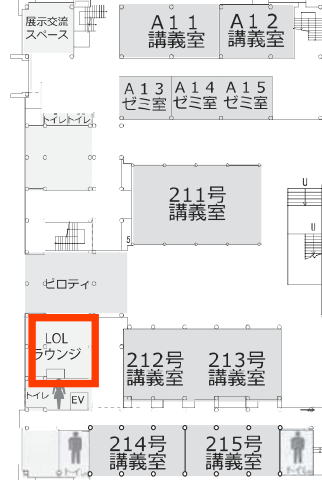

鹿児島大学共通教育棟配置図

講義室の名称について

(例) 125号講義室 共通教育棟1号館2階
1は共通教育棟の1号館、2は階数です。

理学部

稲盛アカデミー

共通教育棟1号館
共通教育掲示板

共通教育棟2号館