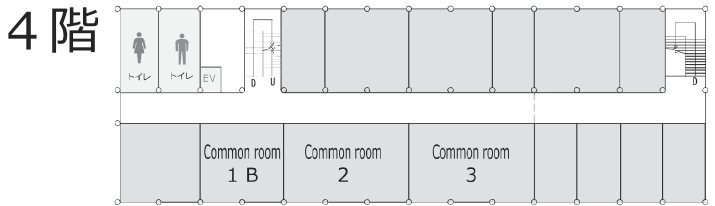

鹿児島大学共通教育棟配置図

講義室の名称について

(例) 125号講義室 共通教育棟1号館2階
1は共通教育棟の1号館、2は階数です。

理学部

稲盛アカデミー

共通教育棟1号館
共通教育掲示板

共通教育棟2号館