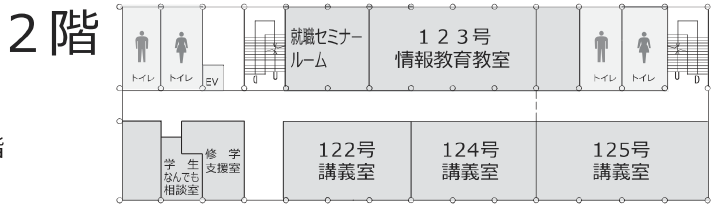

鹿児島大学共通教育棟配置図

講義室の名称について

(例) 125号講義室 共通教育棟1号館2階
1は共通教育棟の1号館、2は階数です。

理学部

稲盛アカデミー

共通教育棟1号館
共通教育掲示板

共通教育棟2号館