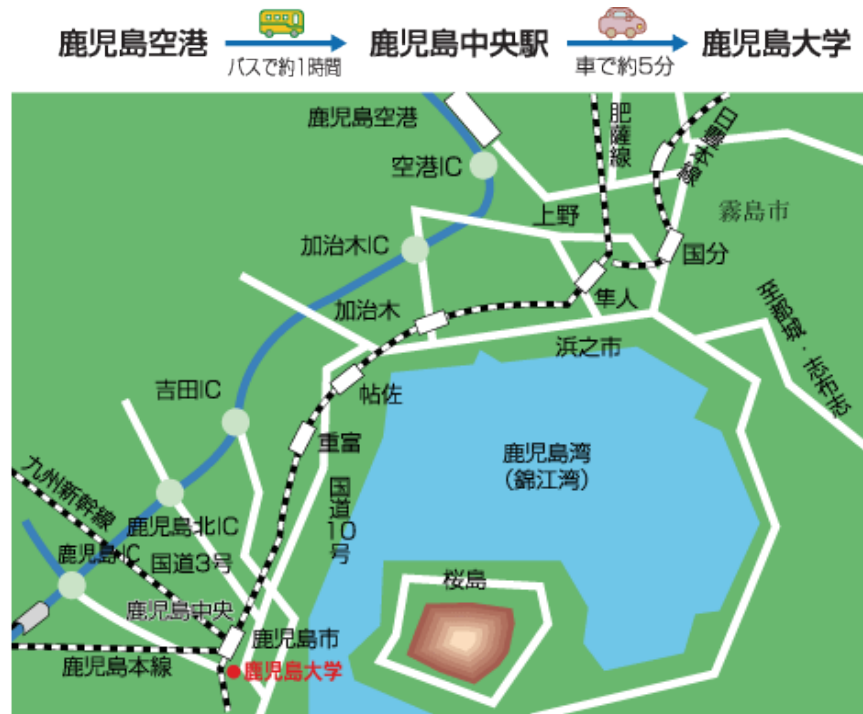

国立大学法人
鹿児島大学
 KAGOSHIMA UNIVERSITY

アクセスマップ

〔広域地図 郡元キャンパス〕

〔周辺地図 郡元キャンパス〕

交通機関

JR 鹿児島中央駅より
 市電（郡元行き）に乗り
 こおりもと
 とそ
 唐湊電停（5番目）下車
 徒歩 2分

国立大学法人
鹿児島大学
KAGOSHIMA UNIVERSITY

〔郡元キャンパス キャンパスマップ〕