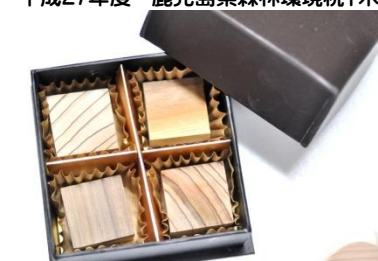

もくいく 第2回 **木**がつなが**人**との**きずな** 木育セミナーin鹿児島

木育パティシエ

木育の宝箱

ハートウッド

日時 平成28年3月13日(日) 13:00~16:00

場所 鹿児島大学 学習交流プラザ
(2階) 学習交流ホール

入場無料

対象 どなたでも参加できます(予約不要・無料)