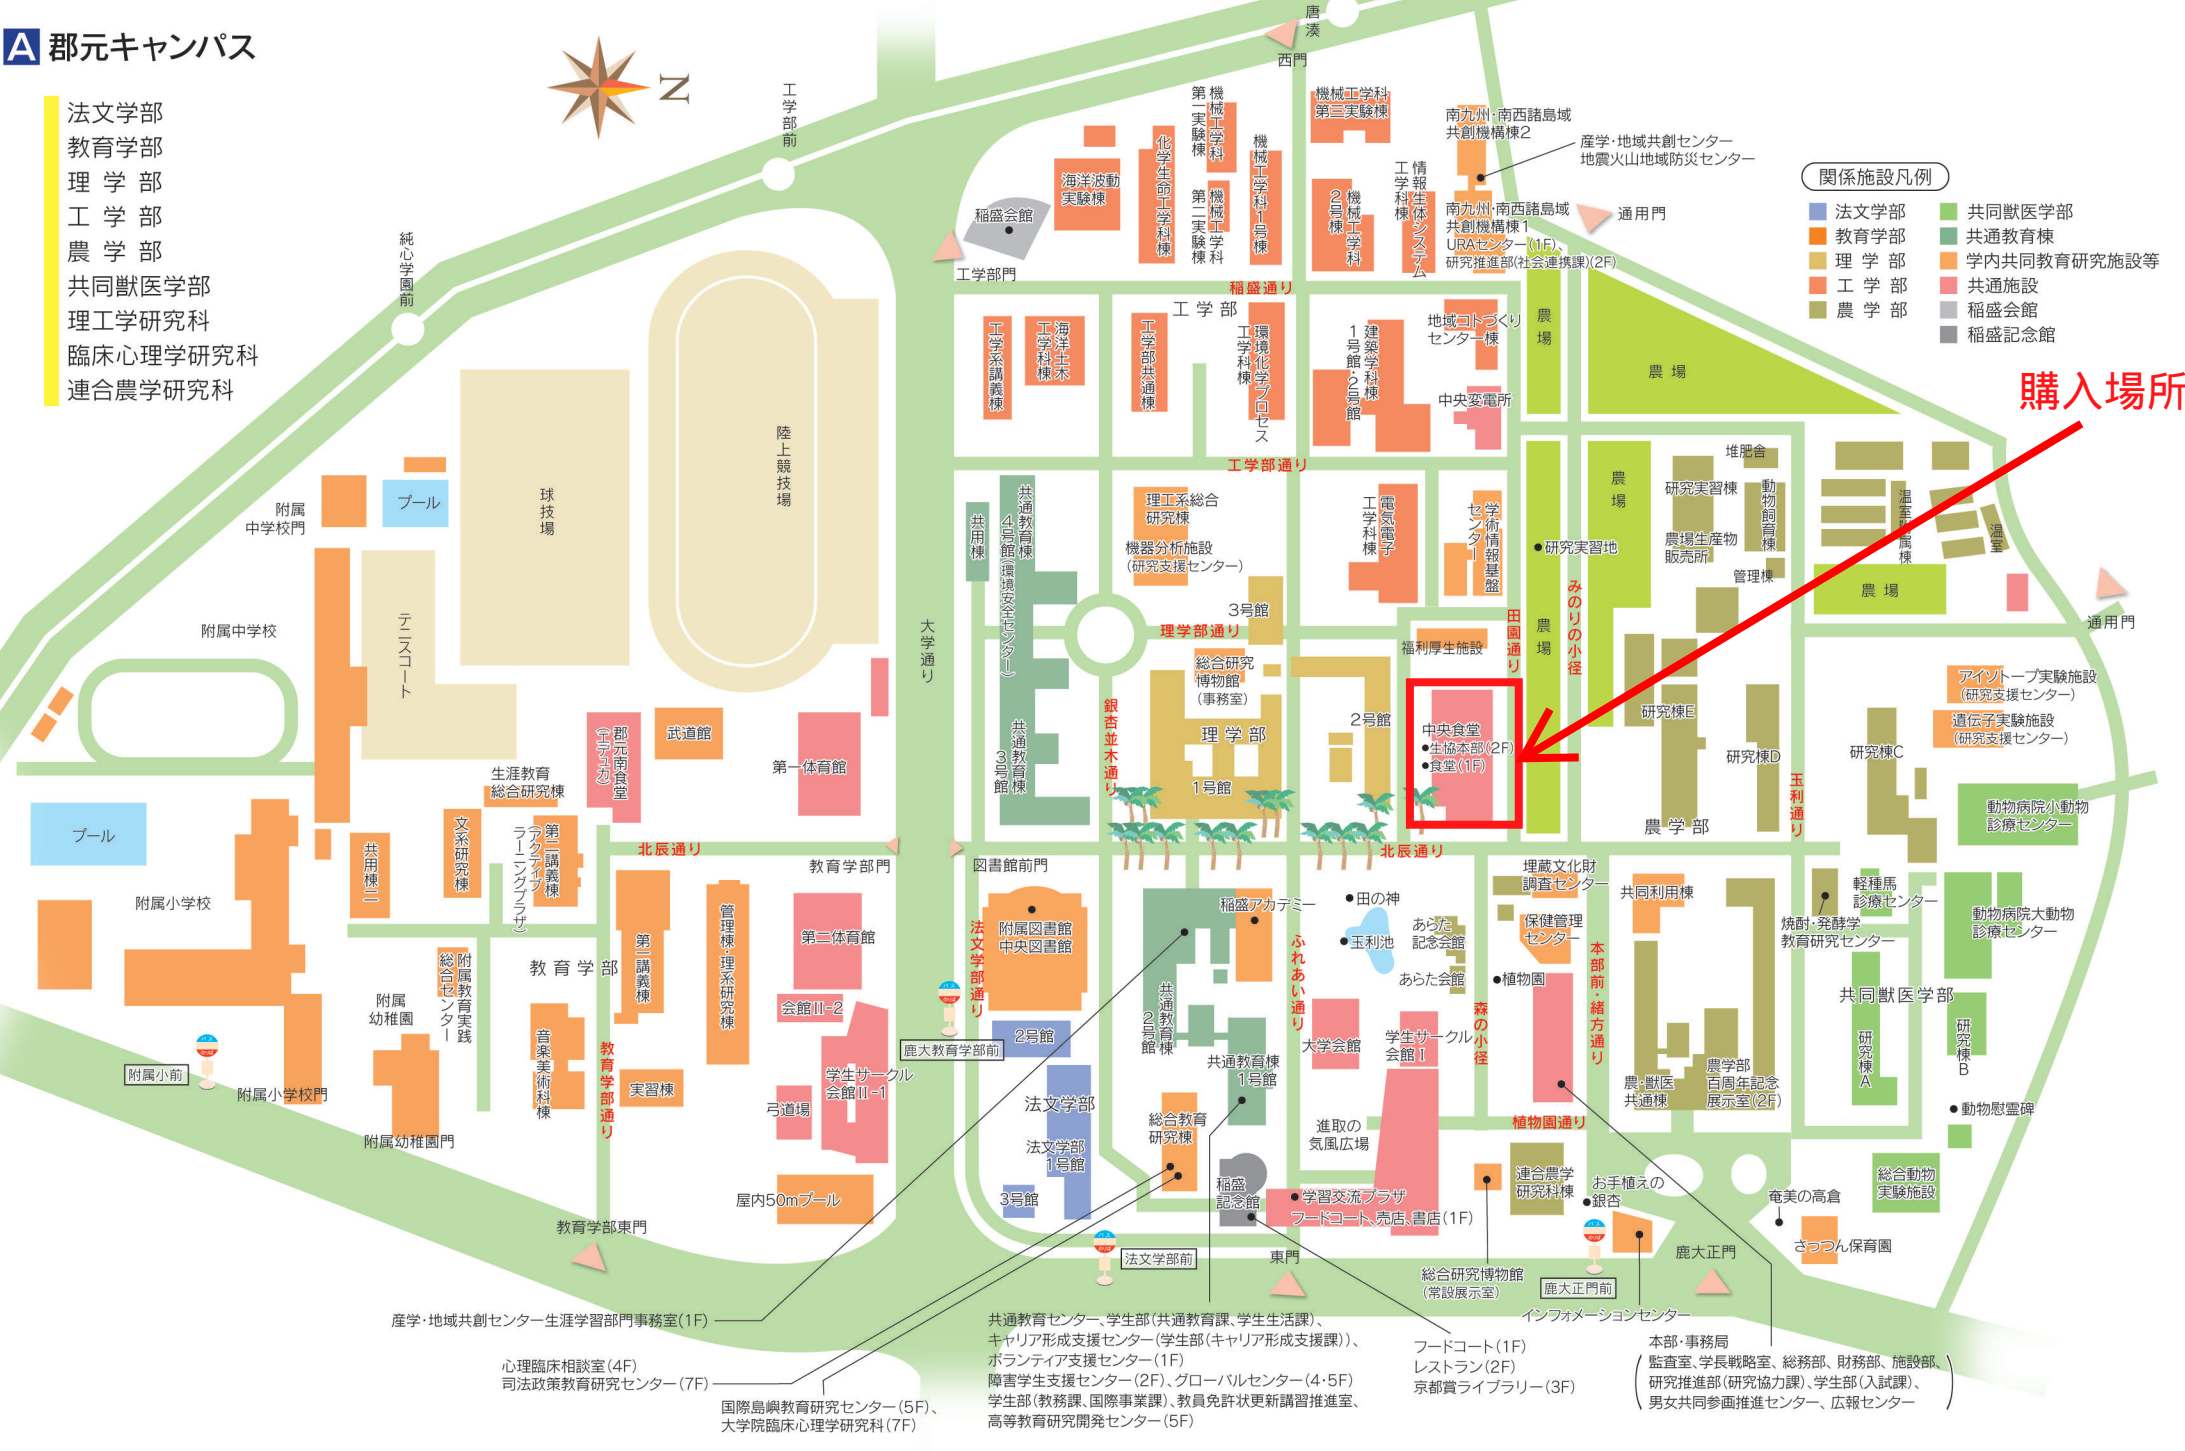

郡元キャンパス

- 法文学部
- 教育学部
- 理学部
- 工学部
- 農学部
- 共同獣医学部
- 理工学研究科
- 臨床心理学研究科
- 連合農学研究科

- 関係施設凡例
- 法文学部
 - 教育学部
 - 理学部
 - 工学部
 - 農学部
 - 共同獣医学部
 - 共通教育棟
 - 学内共同教育研究施設等
 - 共通施設
 - 稲盛会館
 - 稲盛記念館

購入場所

- 産学・地域共創センター生涯学習部事務室(1F)
- 心理臨床相談室(4F)
- 司法政策教育研究センター(7F)
- 国際島嶼教育研究センター(5F)、大学院臨床心理学研究科(7F)
- 共通教育センター、学生部(共通教育課、学生生活課)、キャリア形成支援センター(学生部(キャリア形成支援課))、ボランティア支援センター(1F)
- 障害学生支援センター(2F)、グローバルセンター(4・5F)
- 学生部(教務課、国際事業課)、教員免許状更新講習推進室、高等教育研究開発センター(5F)
- フードコート(1F)
- レストラン(2F)
- 京都賞ライブラリー(3F)
- 本部・事務局(監査室、学長戦略室、総務部、財務部、施設部、研究推進部(研究協力課)、学生部(入試課)、男女共同参画推進センター、広報センター)