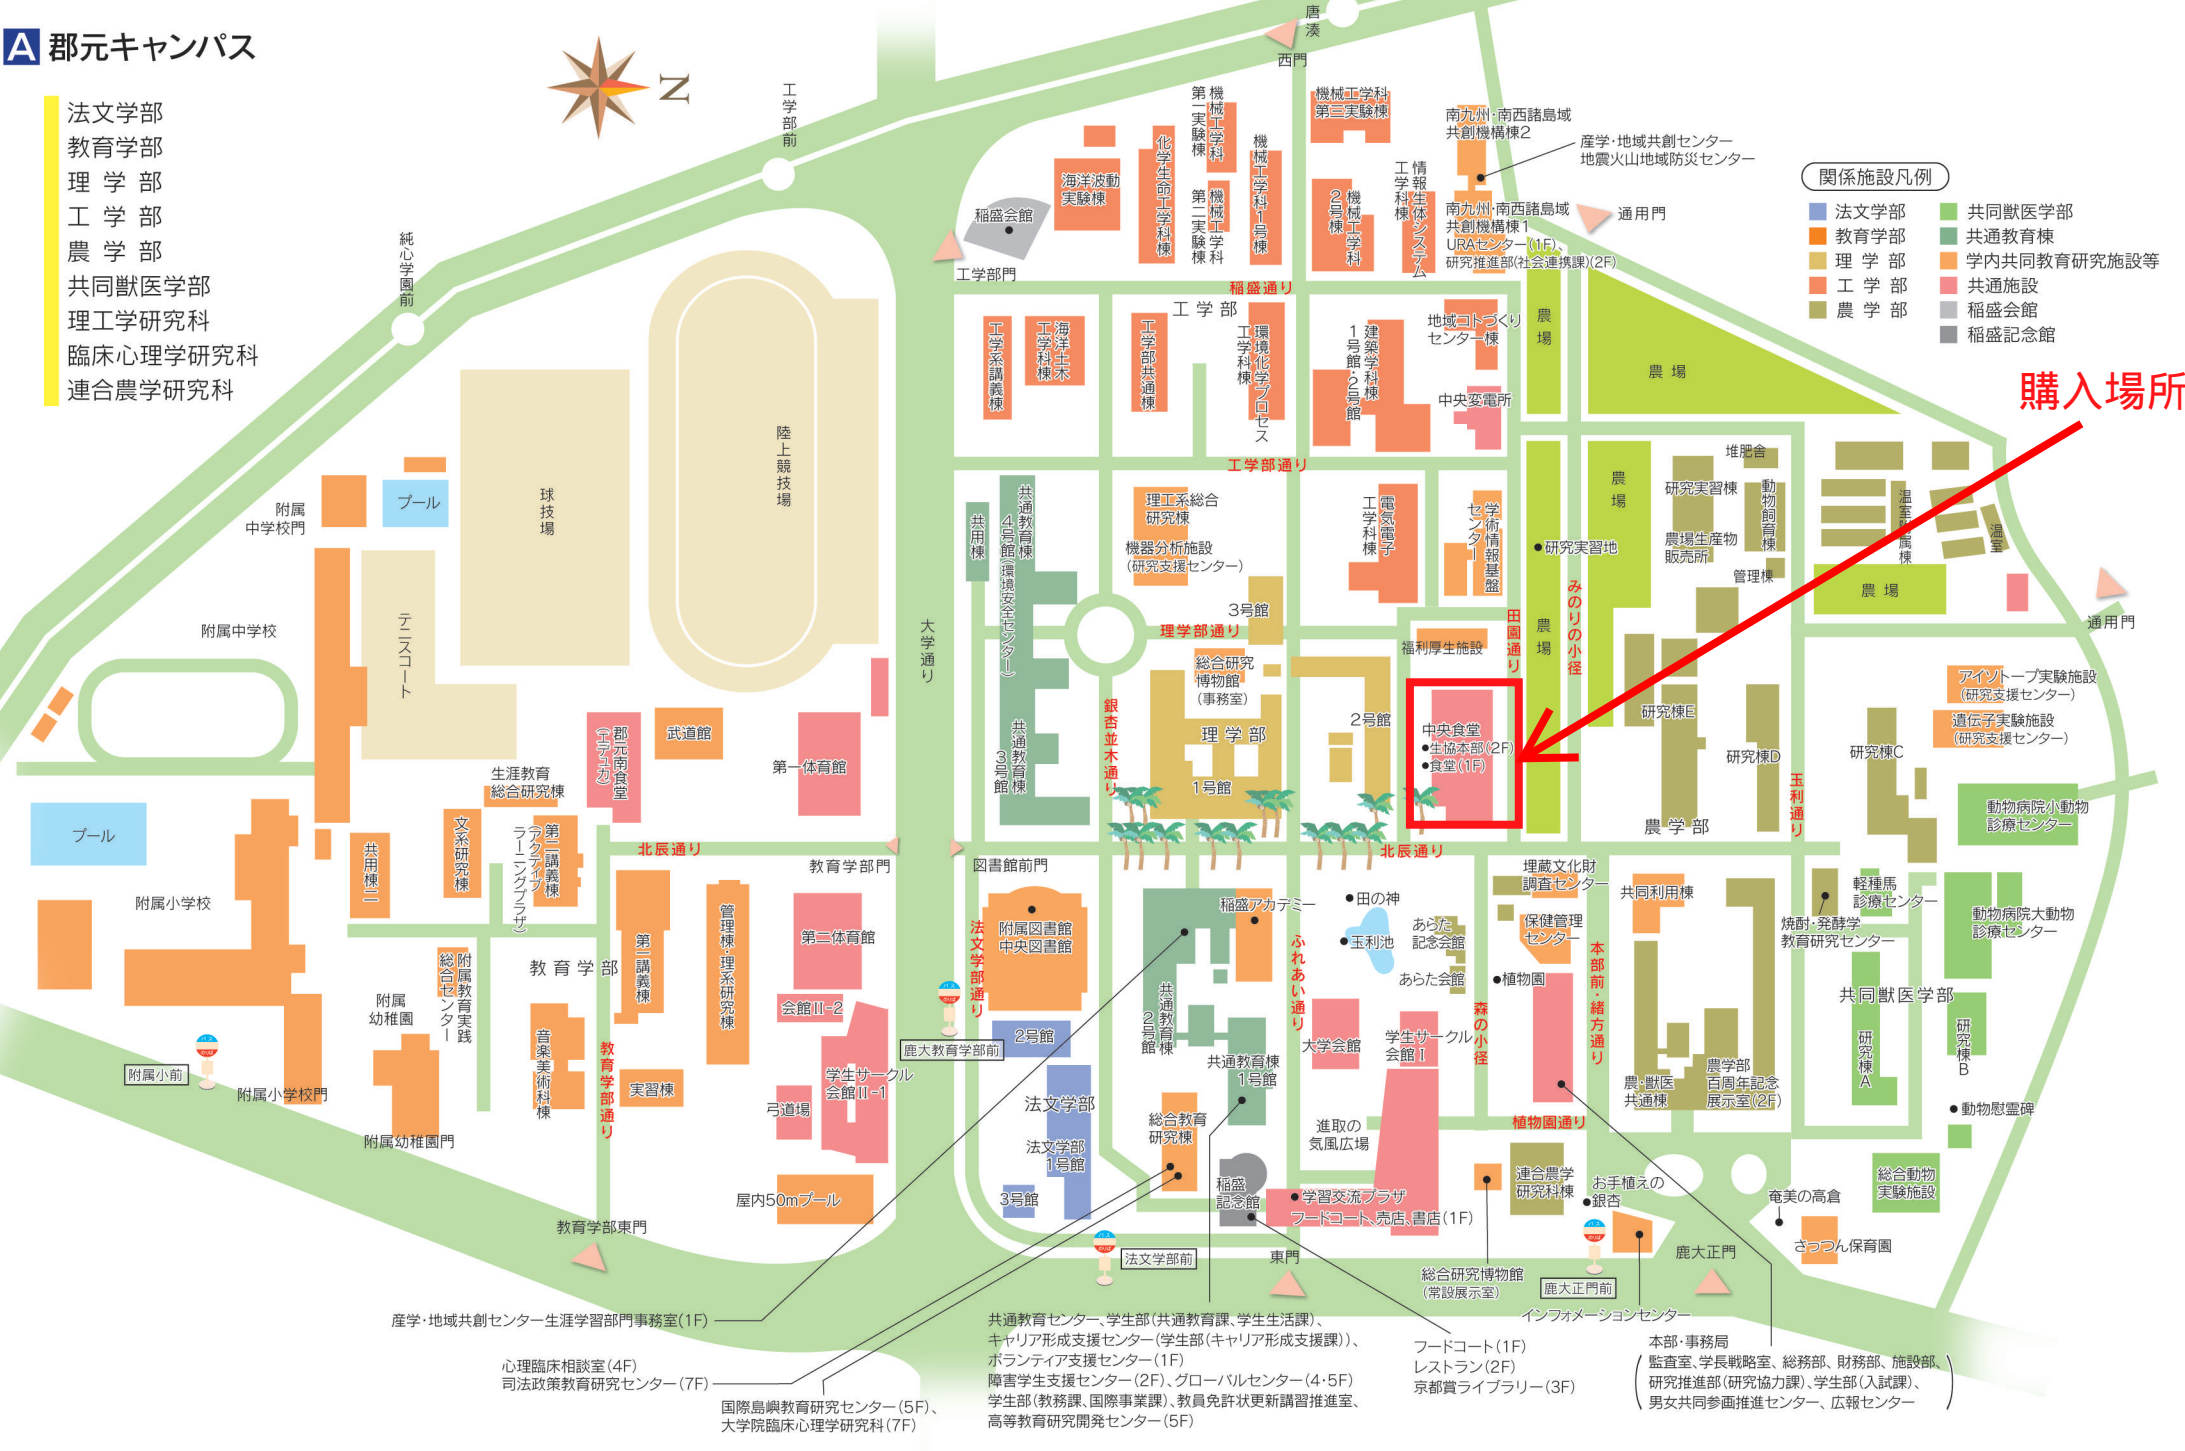

郡元キャンパス

- 法学部
- 教育学部
- 理学部
- 工学部
- 農学部
- 共同獣医学部
- 理工学研究科
- 臨床心理学研究科
- 連合農学研究科

- 関係施設凡例
- 法学部
 - 教育学部
 - 理学部
 - 工学部
 - 農学部
 - 共同獣医学部
 - 共通教育棟
 - 学内共同教育研究施設等
 - 共通施設
 - 稲盛会館
 - 稲盛記念館

購入場所

- 産学・地域共創センター生涯学習部事務室(1F)
- 心理臨床相談室(4F)
- 司法政策教育研究センター(7F)
- 国際島嶼教育研究センター(5F)、大学院臨床心理学研究科(7F)
- 共通教育センター、学生部(共通教育課、学生生活課)、キャリア形成支援センター(学生部(キャリア形成支援課))、ボランティア支援センター(1F)
- 障害学生支援センター(2F)、グローバルセンター(4・5F)
- 学生部(教務課、国際事業課)、教員免許状更新講習推進室、高等教育研究開発センター(5F)
- フードコート(1F)
- レストラン(2F)
- 京都賞ライブラリー(3F)
- 本部・事務局(監査室、学長戦略室、総務部、財務部、施設部、研究推進部(研究協力課)、学生部(入試課)、男女共同参画推進センター、広報センター)