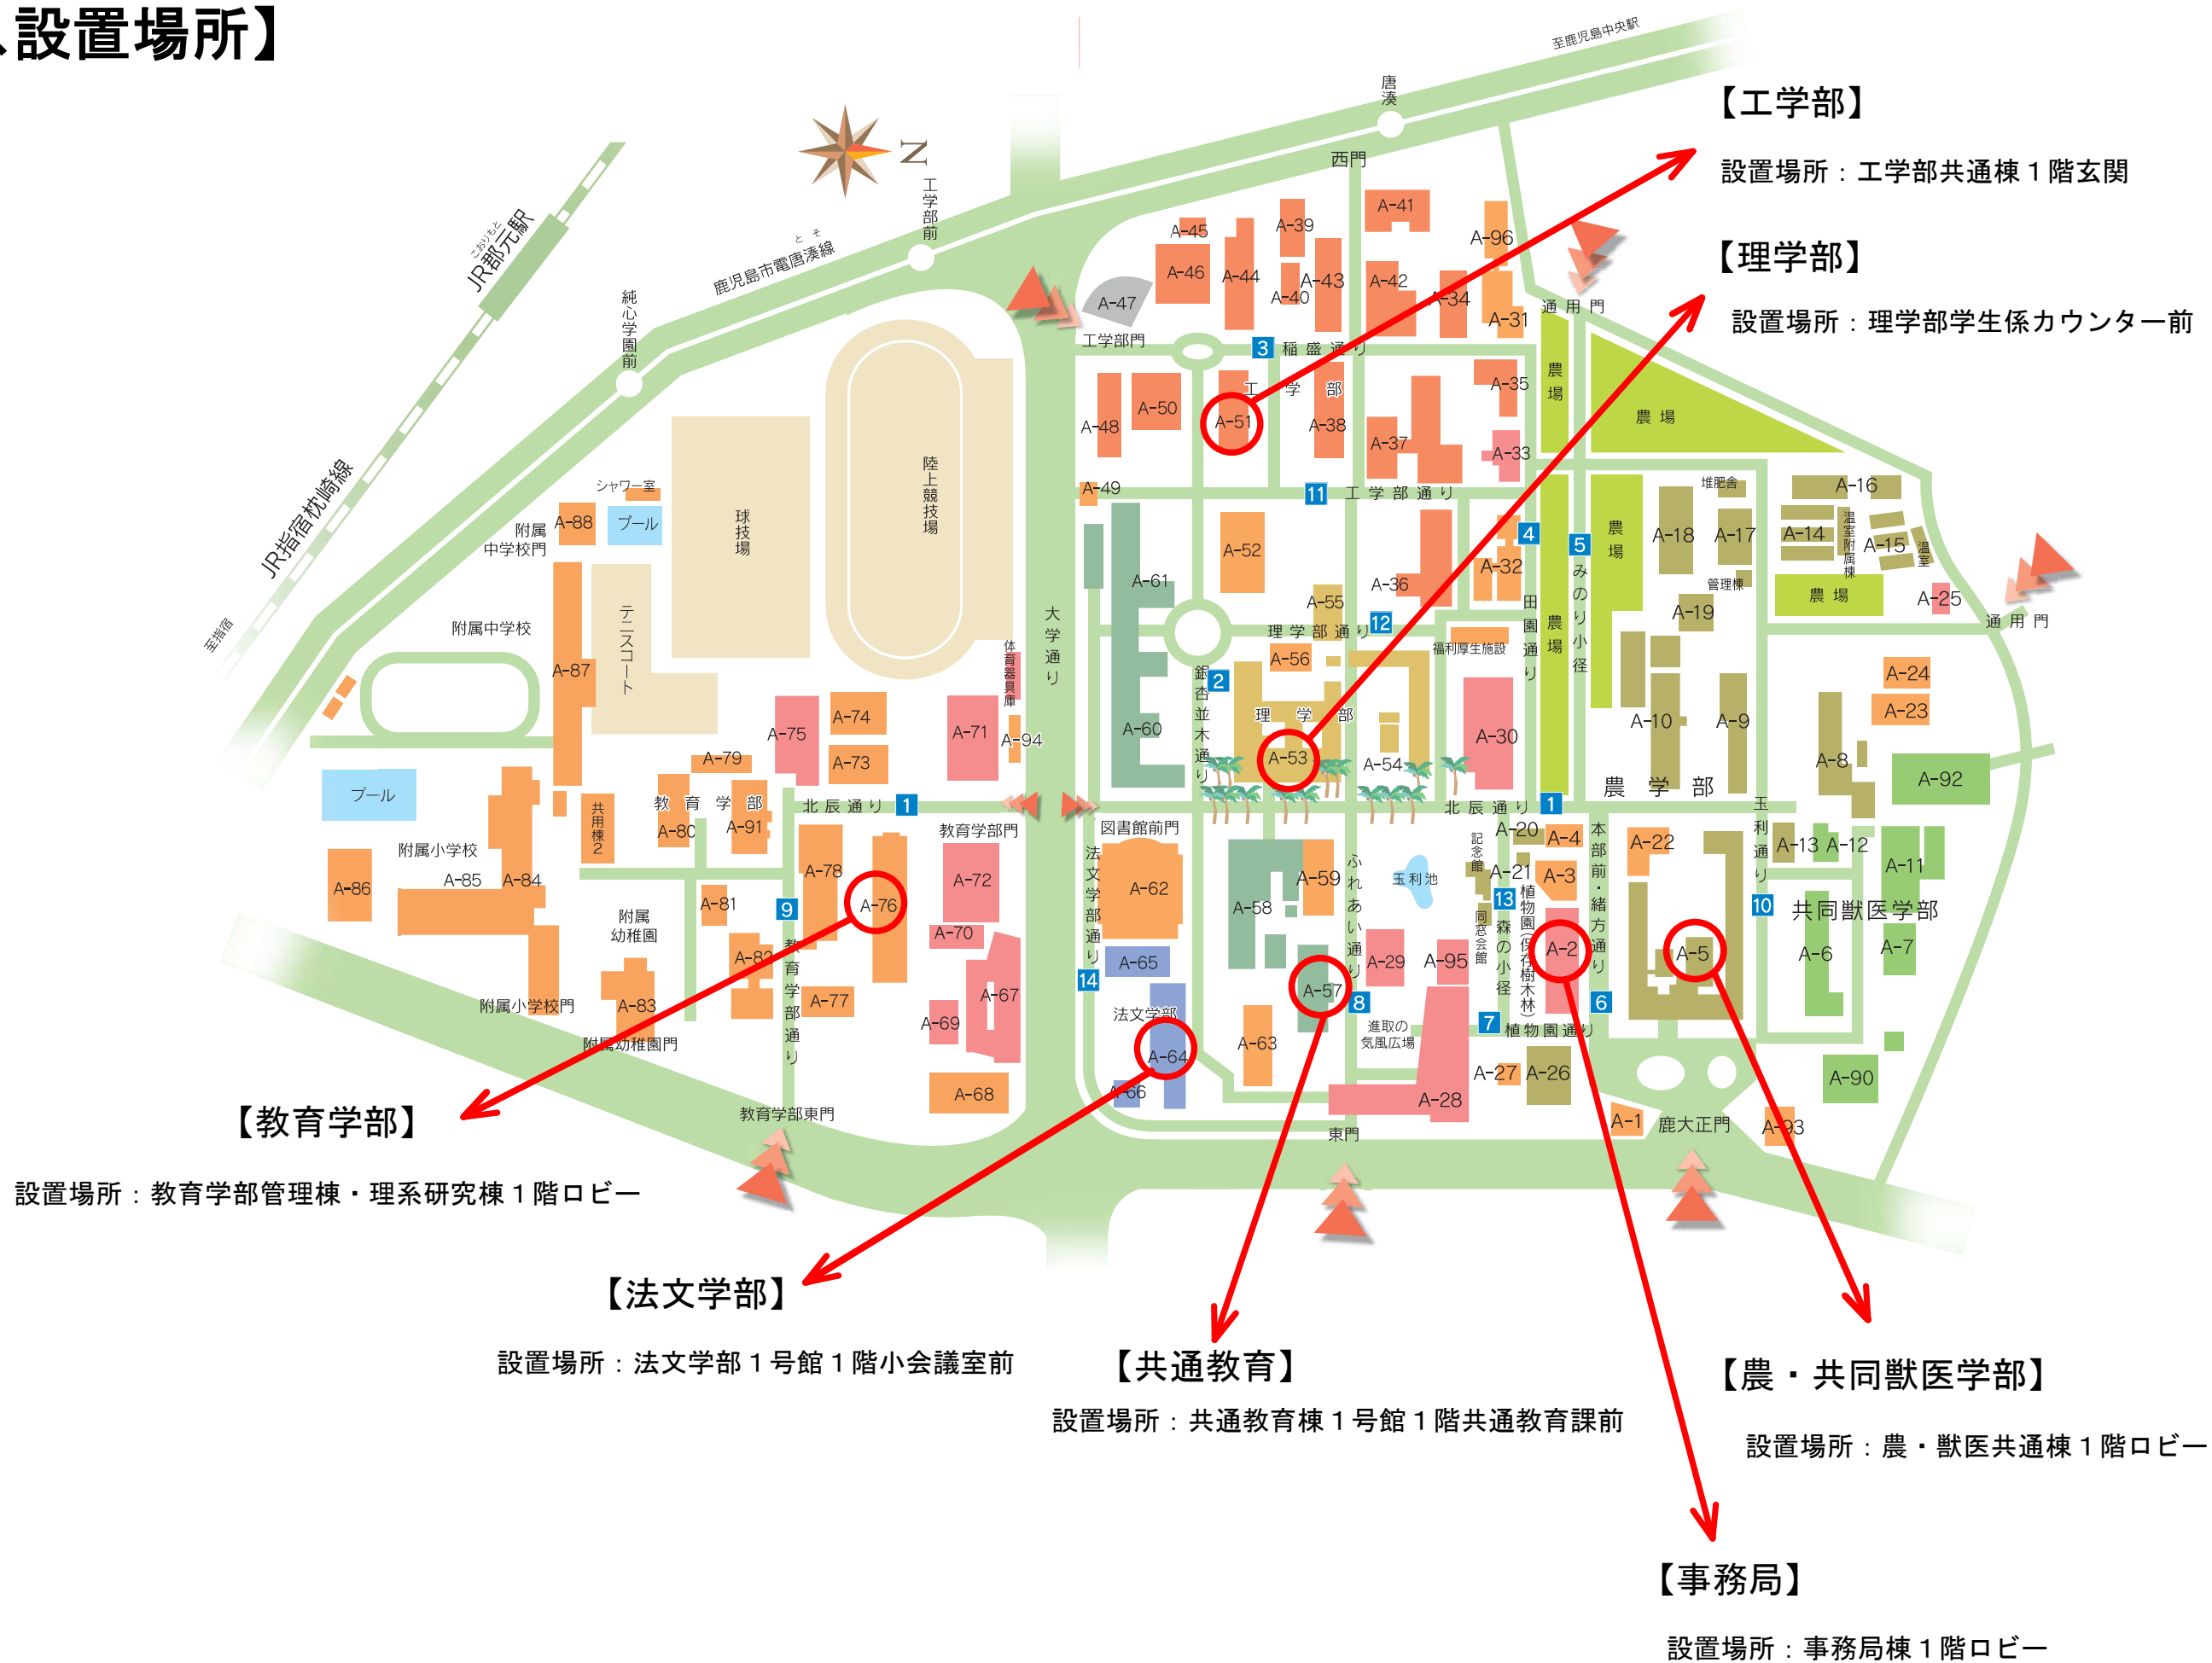

【回収ボックス設置場所】

郡元キャンパス

- 法文学部
- 教育学部
- 理学部
- 工学部
- 農学部
- 共同獣医学部
- 理工学研究科
- 臨床心理学研究科
- 連合農学研究科

【工学部】
設置場所：工学部共通棟 1階玄関

【理学部】
設置場所：理学部学生係カウンター前

【教育学部】
設置場所：教育学部管理棟・理系研究棟 1階ロビー

【法文学部】
設置場所：法文学部 1号館 1階小会議室前

【共通教育】
設置場所：共通教育棟 1号館 1階共通教育課前

【農・共同獣医学部】
設置場所：農・獣医共通棟 1階ロビー

【事務局】
設置場所：事務局棟 1階ロビー