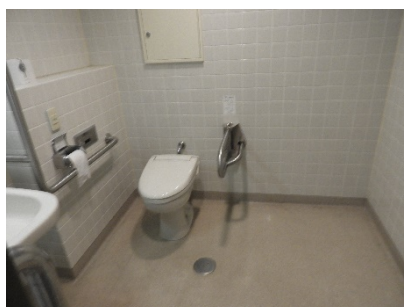

NO.65 総合教育研究棟

正面スロープ

正面玄関入口

1,3,5階みんなのトイレ入口

1,3,5階みんなのトイレドア

1,3,5階みんなのトイレ

1,3,5階みんなのトイレ個室手洗い

建物外 AED