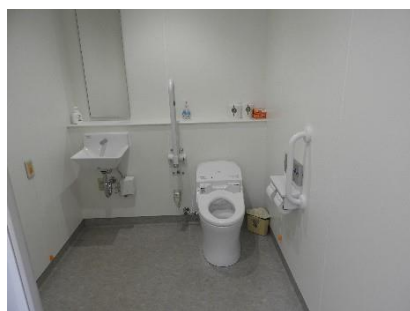

NO.38 地域コトづくりセンター

正面玄関入口

正面スロープ

1階みんなのトイレ入口

1階みんなのトイレ

1階みんなのトイレ個室手洗い

1階みんなのトイレ内
フィッティングボード

屋外AED