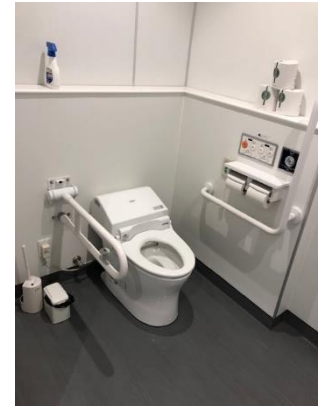

NO.39 工学部電気電子工学棟

正面スロープ

1階男子福祉型トイレ通路

1階男子福祉型トイレ

1階男子福祉型トイレ内
フィッティングボード

1階女子福祉型トイレ通路

1階4階女子福祉型トイレ

1.4階女子福祉型トイレ内
フィッティングボード