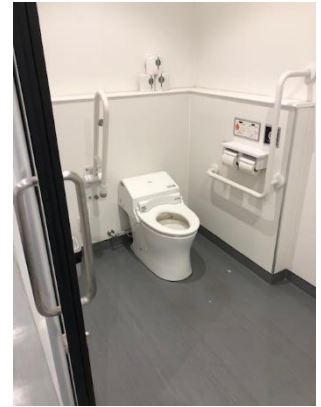

NO.39 工学部電気電子工学棟

正面スロープ

1階男子福祉型トイレ通路

1階男子福祉型トイレ

1階男子福祉型トイレ内
フィッティングボード

1階女子福祉型トイレ通路

1階4階女子福祉型トイレ

1.4階女子福祉型トイレ内
フィッティングボード

4階女子福祉型トイレ通路

2.3.5.6階男子福祉型トイレ

2.3.5.6階男子福祉型トイレ