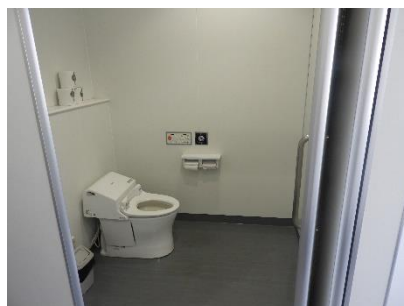

NO.39 工学部電気電子工学棟

正面スロープ

1階男子福祉型トイレ通路

1階男子福祉型トイレ

1階男子福祉型トイレ内
フィッティングボード

1階女子福祉型トイレ通路

1階4階女子福祉型トイレ

1.4階女子福祉型トイレ内
フィッティングボード

4階女子福祉型トイレ通路

2.3.5.6階男子福祉型トイレ

2.3.5.6階男子福祉型トイレ