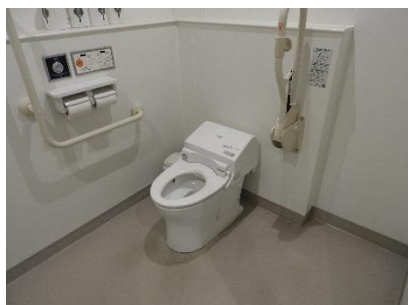

NO.4 水産学部5号館

身障者用駐車場

正面玄関スロープ

正面玄関スロープ

正面玄関入口

1階男子トイレ入口

1階男子トイレ

男子トイレ内
フィッティングボード

男子トイレ内手洗い

2階女子トイレ入口

2階女子トイレ

2階女子トイレ内
フィッティングボード

2階女子トイレ内手洗い