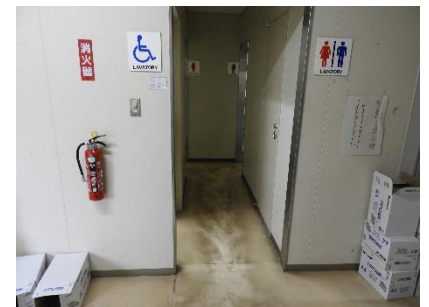

NO.1 水産学部1号館

正面入口

裏入口玄関

裏入口玄関前スロープ

裏入口玄関前スロープ

裏入口玄関前スロープ

1階みんなのトイレ入口

1階みんなのトイレドア

1階みんなのトイレ

1階みんなのトイレ個室手洗い

建物内 AED

建物内にあるため、使用可能な時間帯は平日の
7:00~20:00です。

この建物にエレベーターは設置されていません