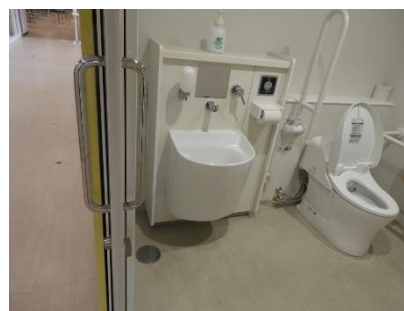

NO.8 福利厚生施設（桜ヶ丘会館）

正面スロープ

正面入口

1階みんなのトイレ個室
手洗い

1階みんなのトイレ個室
オストメイト