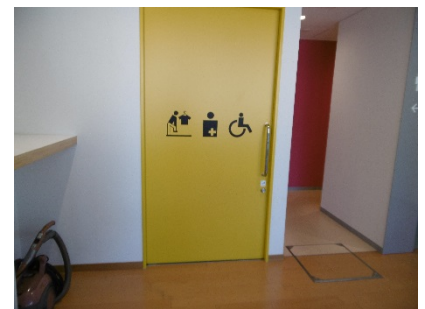

# NO.80 教育学部第二講義棟（アクティブラーニングプラザ）

正面玄関

正面スロープ

正面スロープ

身障者用駐車場

裏ロスロープ

1階みんなのトイレ入口

1階みんなのトイレ

1階みんなのトイレ

1階みんなのトイレ個室手洗い

1階みんなのトイレ個室オストメイト

1階みんなのトイレ個室フィッティングボード