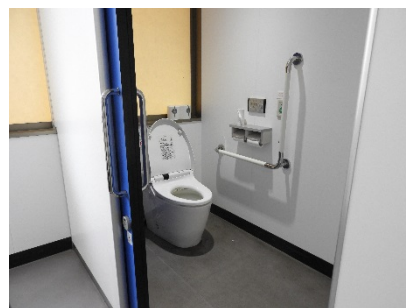

## NO.41 工学部化学工学棟

正面入口スロープ

1階女子福祉型トイレ入口

1階女子福祉型トイレ通路

1階女子福祉型トイレドア

1階女子福祉型トイレ

1階男子福祉型トイレ入口

1階男子福祉型トイレ通路

1階男子福祉型トイレ

1階男子福祉型トイレ入口

1階男子福祉型トイレドア

1階男子福祉型トイレ