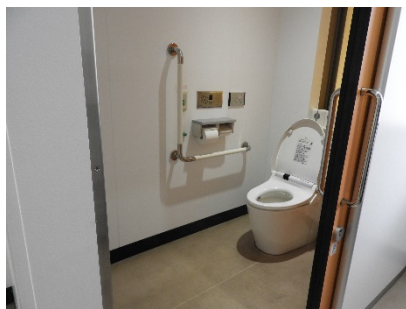

## NO.41 工学部化学工学棟

正面入口スロープ

1階女子福祉型トイレ入口

1階女子福祉型トイレ通路

1階女子福祉型トイレドア

1階女子福祉型トイレ

1階男子福祉型トイレ入口

1階男子福祉型トイレ通路

1階男子福祉型トイレ

1階男子福祉型トイレ入口

1階男子福祉型トイレドア

1階男子福祉型トイレ