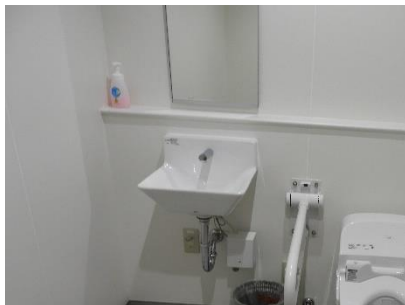

NO.57 理学部3号館

正面玄関入口

裏口前スロープ※¹

裏口前スロープ

裏口への出口専用扉

1階みんなのトイレ入口

1階みんなのトイレ

1階みんなのトイレ個室手洗い

1階みんなのトイレ内
フィッティングボード

※¹ こちらの扉は出口専用扉です。

外側からは開かないようになっていますのでご利用の際はお声がけください。

理学部学生係： 258-8025

障害学生支援センター： 258-3287