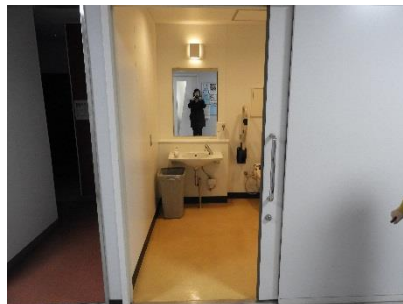

NO.66 法文学部 1号館

身障者用駐車場

スロープ

スロープ

スロープ

スロープ

3号館への連絡通路(2階)

1階みんなのトイレドア

1階みんなのトイレドア

1階みんなのトイレ個室手洗い

2階みんなのトイレドア

2階みんなのトイレ

建物外 AED