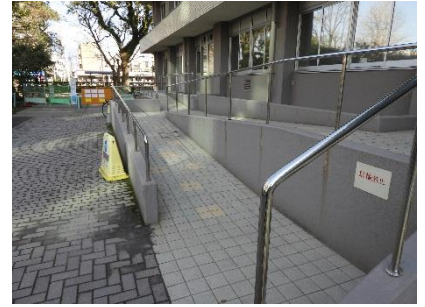

NO.66 法文学部 1号館

身障者用駐車場

スロープ

スロープ

スロープ

スロープ

3号館への連絡通路(2階)

1階みんなのトイレドア

1階みんなのトイレドア

1階みんなのトイレ個室手洗い

2階みんなのトイレドア

2階みんなのトイレ

建物外 AED