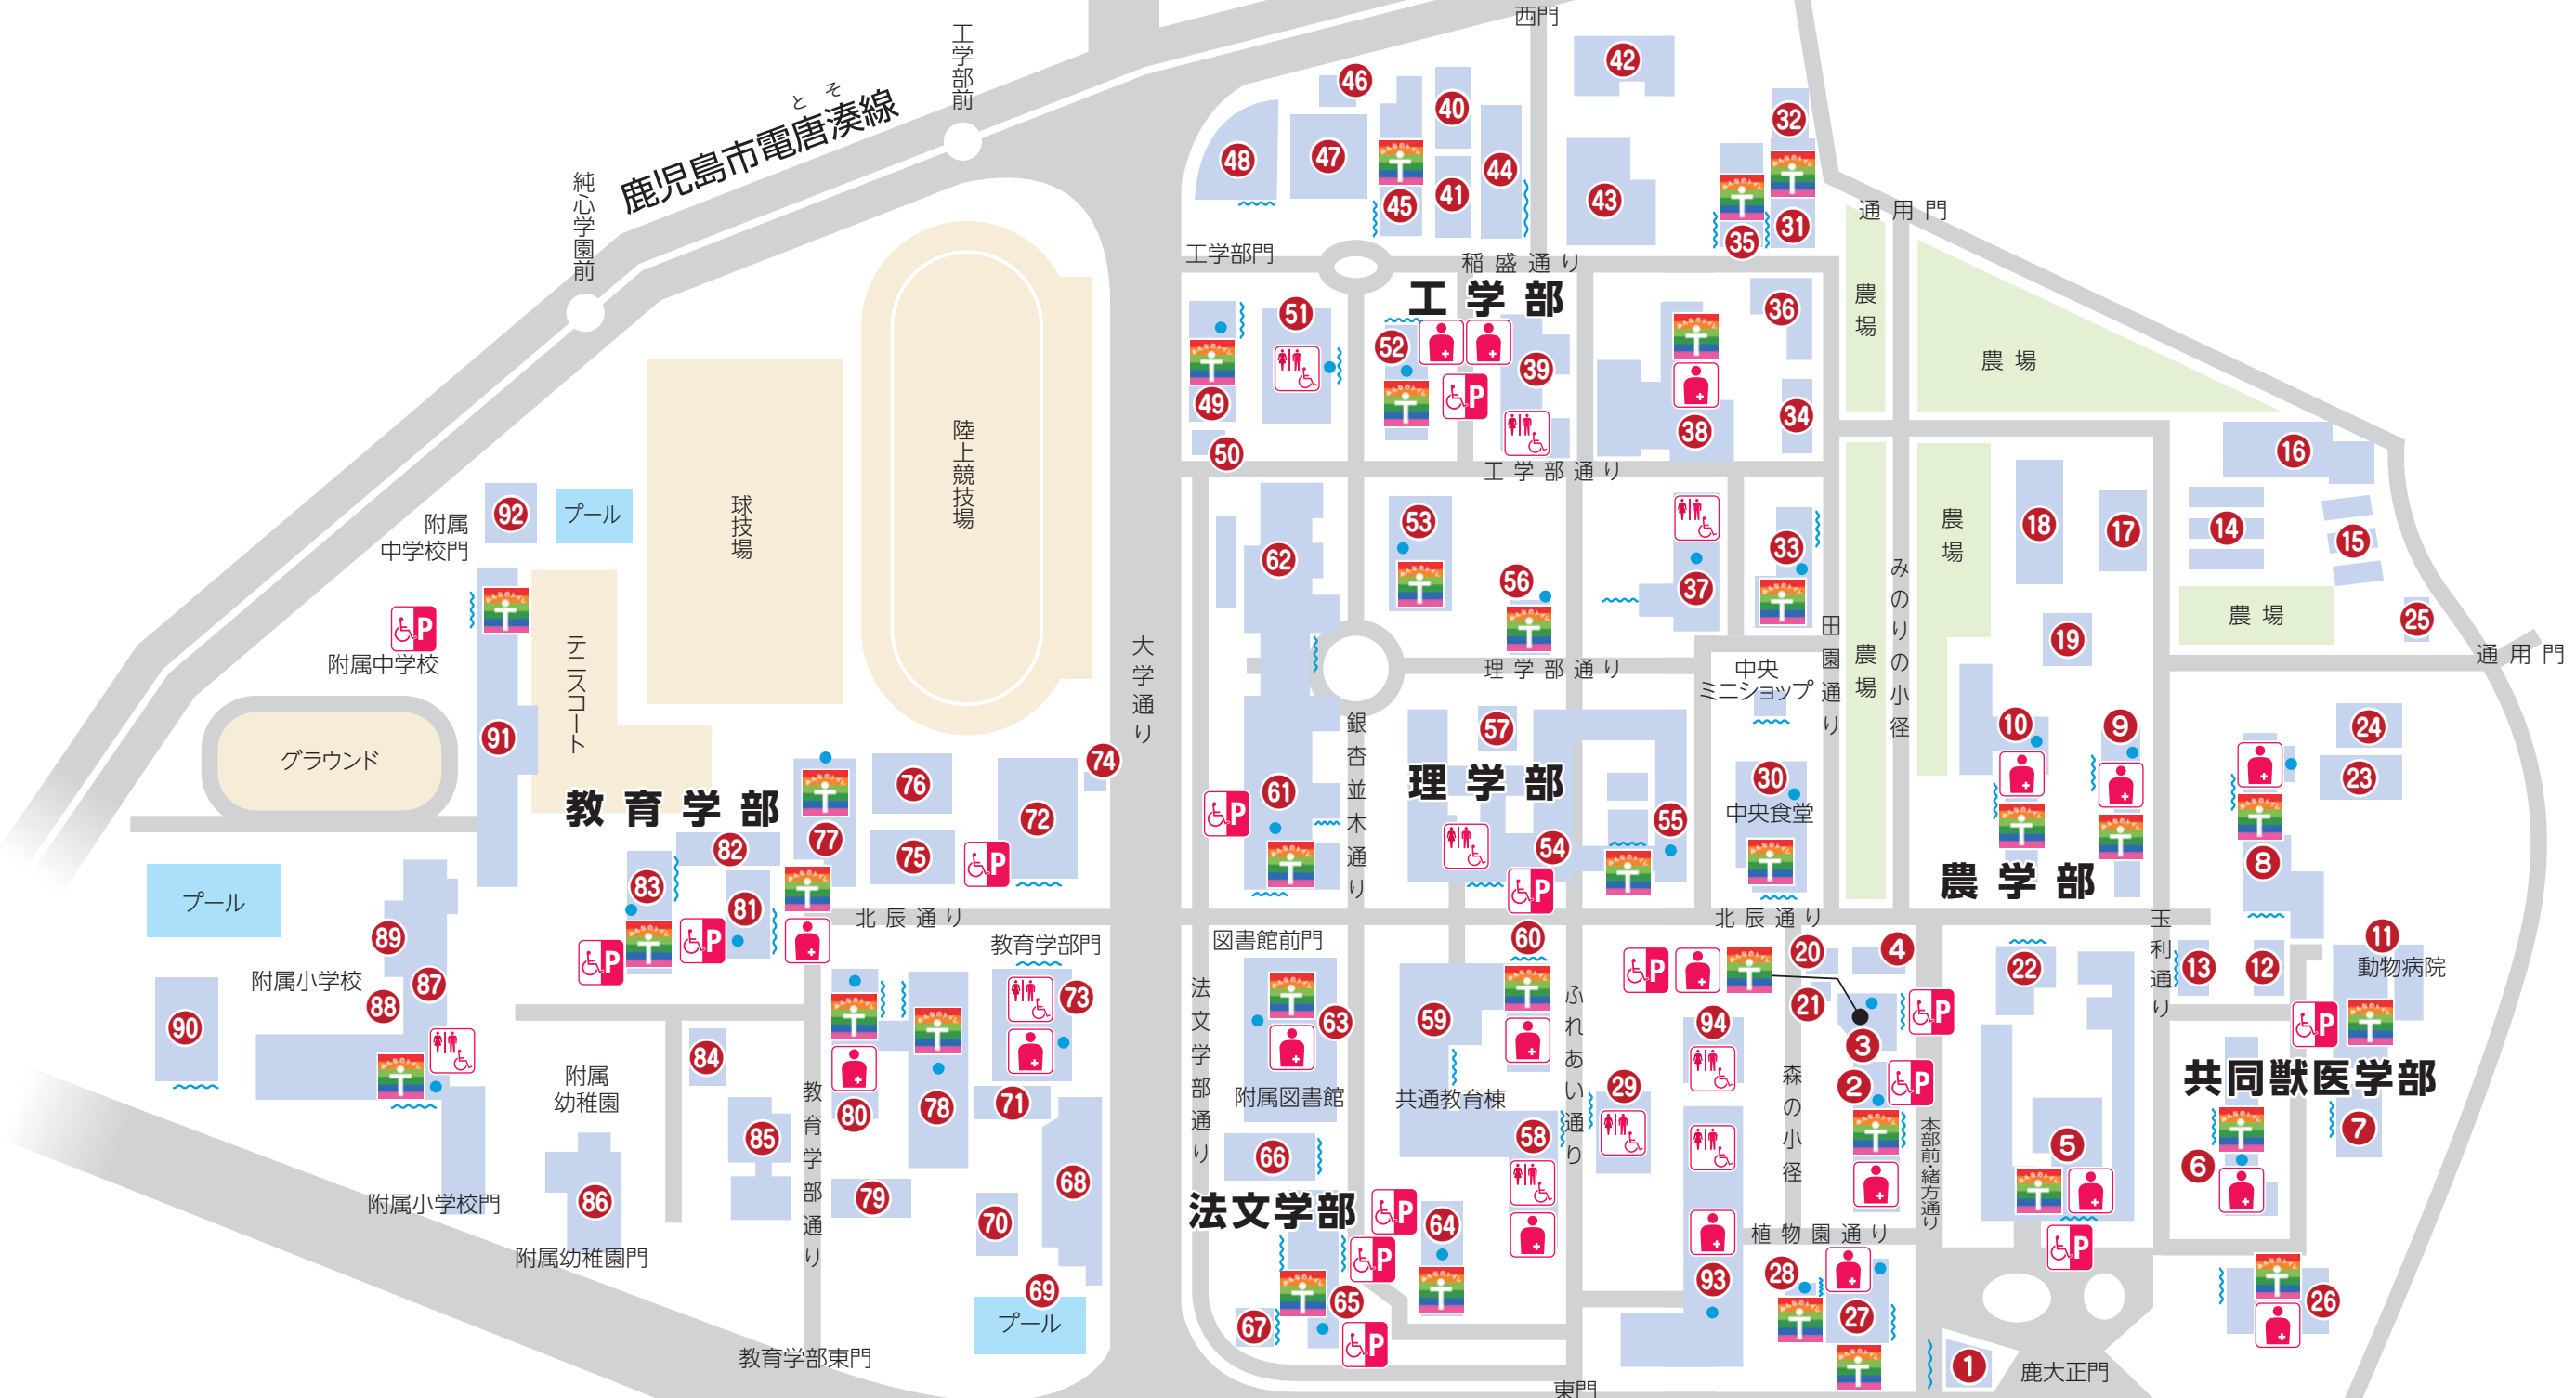

No	キャンパスマップ名称	スロープ	駐車場	みんなのトイレ	男女別トイレ	オストメイト	トイレ個別手洗	トイレ内設備
1	インフォメーションセンター							
2	事務局							
3	保健管理センター							
4	理蔵文化財調査センター							
5	農獣医共通棟							
6	共同獣医学部研究棟A							
7	共同獣医学部研究棟B							
8	農学部研究棟C							
9	農学部研究棟D							
10	農学部研究棟E							
11	共同獣医学部附属動物病院							
12	軽種馬診療センター							
13	焼酎・発酵学教育研究センター							
14	農学部温室							
15	農学部植物研究実験施設(温室)							
16	農学部植物研究実験施設(種子室)							
17	農学部附属農場動物飼育棟							
18	農学部附属農場研究実習棟							
19	農学部低温貯蔵実験室							
20	農学部水理実験棟							
21	農学部昆虫飼育棟							
22	共同利用棟							
23	遺伝子実験施設(研究支援センター)							
24	アイソトープ実験施設(研究支援センター)							
25	馬術部馬房							
26	総合動物実験施設							
27	連合農研究棟							
28	総合研究博物館展示室(常設展示室)							
29	大学会館							
30	中央食堂							
31	中央ミニショップ							
32	南九州・南西諸島域共創機構棟1							
33	南九州・南西諸島域共創機構棟2							
34	学術情報基盤センター							
35	変電所							
36	工学部情報システム工学科棟							
37	地域コトづくりセンター							
38	工学部電気電子工学科棟							
39	工学部建築学科棟							
40	工学部環境化学プロセス工学科棟							
41	工学部機械工学科第一実験棟							
42	工学部機械工学科第二実験棟							
43	工学部機械工学科第三実験棟							
44	工学部機械工学科2号館							
45	工学部機械工学科1号館							
46	工学部化学生命工学科棟							
47	工学部薬品庫							
48	工学部海洋波動実験棟							
49	福徳会館							
50	工学系講義棟							
51	環境保全施設(研究支援センター)							
52	工学部海洋土木工学科棟							
53	工学部共通棟							
54	理工系総合研究棟							
55	理学部1号館							
56	理学部2号館							
57	理学部3号館							
58	総合研究博物館							
59	共通教育棟1号館							
60	共通教育棟2号館							
61	福徳アカデミー棟							
62	共通教育棟3号館							
63	共通教育棟4号館							
64	中央図書館							
65	総合教育研究棟							
66	法学部1号館							
67	法学部2号館							
68	法学部3号館							
69	学生サークル会館Ⅱ-1							
70	屋内プール50m							
71	弓道場							
72	学生サークル会館Ⅱ-2							
73	第一体育館							
74	第二体育館							
75	あおぞら保育園							
76	教育学部体育科実験研究棟							
77	教育学部武道場							
78	部元南食堂							
79	教育学部管理棟・理系研究棟							
80	教育学部実習棟							
81	教育学部第一講義棟							
82	教育学部第二講義棟							
83	教育学部生涯教育総合研究棟							
84	教育学部文系研究棟							
85	教育学部附属教育実践総合センター							
86	教育学部音楽美術科棟							
87	附属幼稚園							
88	附属小学校							
89	附属小学校家畜舎							
90	附属小学校昆虫飼育棟							
91	附属小学校体育館							
92	附属中学校							
93	附属中学校体育館							
94	学習交流プラザ							
95	学生サークル会館Ⅰ							

郡元キャンパス

Korimoto Campus

スロープ。

男子トイレ女子トイレそれぞれに手すりや広さを確保したトイレが設置されています。

性別や障害の有無を問わず、誰でもご利用になれます。

「オストメイト対応」と記載されている建物は、便器に水栓が設けられています。

身障者用駐車場です。

トイレ個室内手洗。