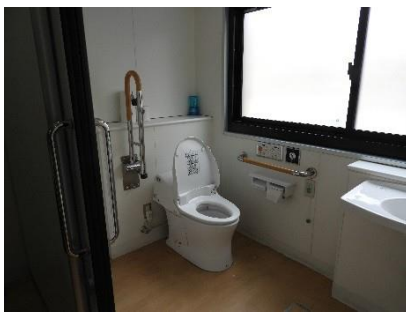

## No.53 工学部海洋土木工学科棟

正面入口スロープ

正面入口スロープ

正面入口スロープ

1階男子福祉型トイレ入口

1階男子トイレ福祉型トイレ入口

1階男子福祉型トイレドア

1階男子福祉型トイレ

1階男子福祉型トイレ個室手洗い

1階男子福祉型トイレフィッティングボード

3階女子福祉型トイレ入口

3階女子福祉型トイレ入口

3階女子福祉型トイレドア

3階女子福祉型トイレ

3階女子福祉型トイレ個室手洗い

3階女子福祉型トイレフィッティングボード