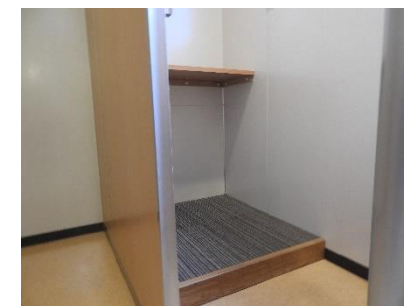

NO.62 共通教育棟 3号館

正面入口スロープ

身障者用駐車場

裏口スロープ

正面館内スロープ

1階みんなのトイレ入口

1階みんなのトイレ

1階みんなのトイレ内手洗い

1階男子手すり付きトイレ

渡り廊下扉※1

1・3階女子多目的トイレ

2・4階女子トイレ内更衣室

※1 渡り廊下への扉幅は75cm
扉は重く力が必要