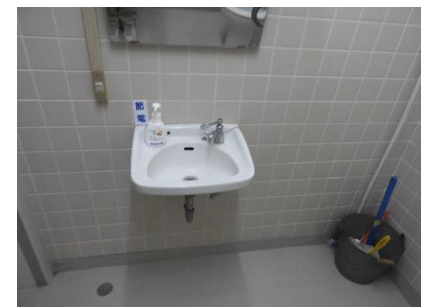

NO.82 教育学部文系研究棟

身障者用駐車場

正面玄関スロープ

正面玄関入口

1階みんなのトイレドア

1階みんなのトイレ

みんなのトイレ個室内手洗い

正面入口内スロープ

正面入口内スロープ

建物外 AED