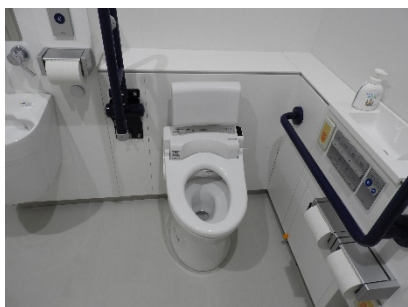

NO.63 共通教育棟 4号館・環境安全センター

正面入口横スロープ

正面入口

1階みんなのトイレドア

1階みんなのトイレ

1階みんなのトイレ内手洗い

1階みんなのトイレ内オストメイト