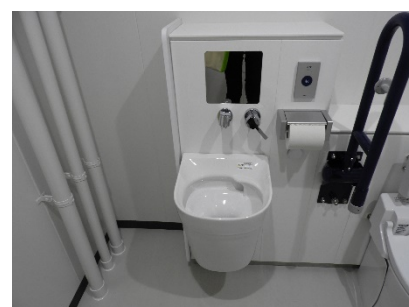

NO.63 共通教育棟 4号館・環境安全センター

正面入口横スロープ

正面入口

1階みんなのトイレドア

1階みんなのトイレ

1階みんなのトイレ内手洗い

1階みんなのトイレ内オストメイト